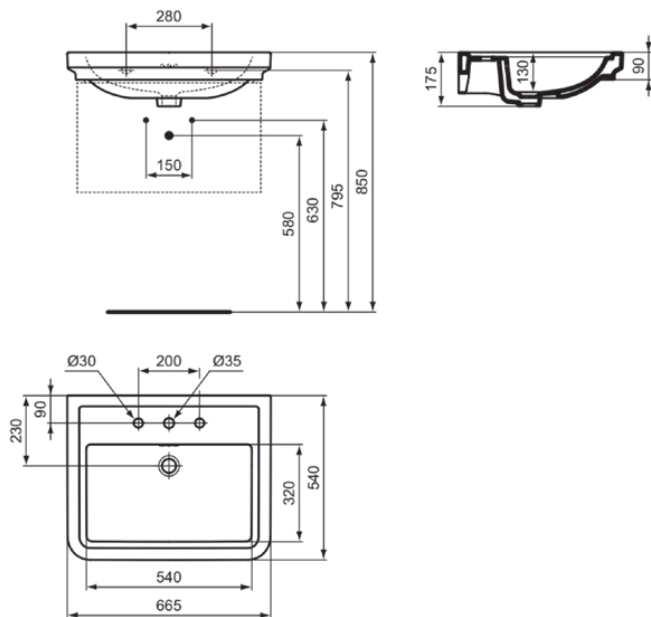

### Allgemeine Informationen

Produktart	Möbelwaschtisch-Unterschrank
Marke	Ideal Standard
Kollektion	CALLA
Designer	Palomba Serafini Associati
Farbcode	01
Farbbeschreibung	Weiß Glänzend
Oberflächenveredelung	glänzend
Maximale Höhe (mm)	175
Maximale Breite (mm)	665
Ausladung (mm)	540
EAN Code	5017830556411
Nettogewicht (kg)	19.00