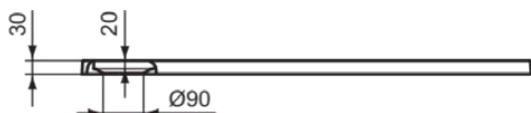

ULTRA FLAT S I.LIFE

T5231FS

ULTRA FLAT S I.LIFE | Rechteck-Brausewanne 1000x900x30 mm in quarzgrau | Antibakteriell, Rutschhemmende Oberfläche, Barrierefrei, gemäß DIN 18040, Zuschneidbar, Easy repair, 30 mm Höhe

Bild & Zeichnung

Allgemeine Informationen

Produktart	Rechteck-Brausewanne
Marke	Ideal Standard
Kollektion	ULTRA FLAT S I.LIFE
Designer	Palomba Serafini Associati
Farbcode	FS
Farbbeschreibung	Quarzgrau
Oberflächenveredelung	Matt
Maximale Höhe (mm)	30
Maximale Breite (mm)	1000
Ausladung (mm)	900
EAN Code	8014140492849
Nettogewicht (kg)	31.60