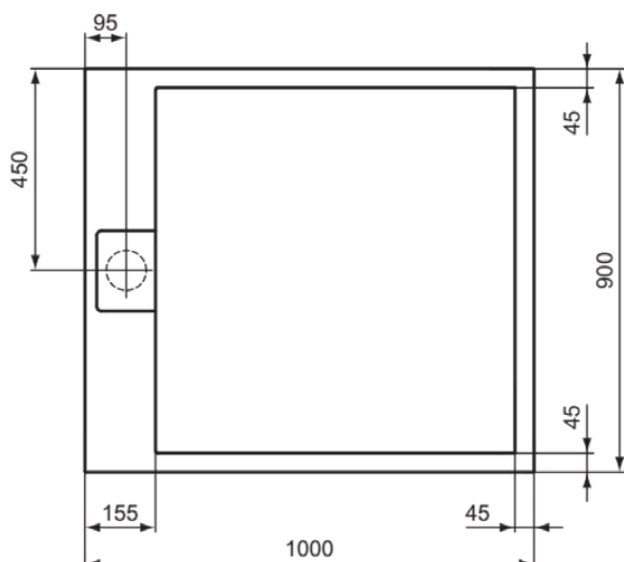

ULTRA FLAT S I.LIFE

T5231FS

ULTRA FLAT S I.LIFE | Rechteck-Brausewanne 1000x900x30 mm in quarzgrau | Antibakteriell, Rutschhemmende Oberfläche, Barrierefrei, gemäß DIN 18040, Zuschneidbar, Easy repair, 30 mm Höhe

Bild & Zeichnung

Allgemeine Informationen

Produktart	Rechteck-Brausewanne
Marke	Ideal Standard
Kollektion	ULTRA FLAT S I.LIFE
Designer	Palomba Serafini Associati
Farbcode	FS
Farbbeschreibung	Quarzgrau
Oberflächenveredelung	Matt
Maximale Höhe (mm)	30
Maximale Breite (mm)	1000
Ausladung (mm)	900
EAN Code	8014140492849
Nettogewicht (kg)	31.60