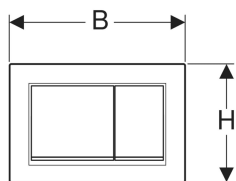

## Geberit Omega30 Betätigungsplatte für 2-Mengen-Spülung

Beispielbild

### Technische Daten

Betätigungskraft | < 20 N

- 2 Drückerstangen
- Befestigungsmaterial

Art.-Nr.	Farbe / Oberfläche	Werkstoff	B	H	T	VE1	VE2
115.080.KH.1	Platte und Tasten: hochglanz-verchromt Designstreifen: mattverchromt	Kunststoff	21.2 cm	14.2 cm	1 cm	1 St.	10 St.