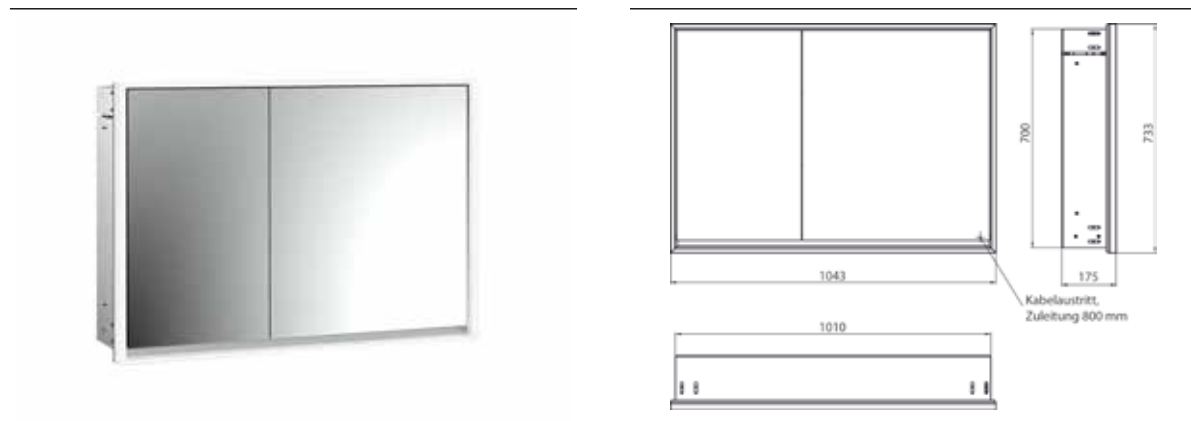

PRODUKTINFORMATION

Lichtspiegelschrank loft, 1.000 mm, 2 Türen, Unterputzmodell, IP 20. aluminium/spiegel

Art.-Nr.9798 051 15

Umlaufende LED-Beleuchtung, verspiegelte Rückwand, 2 stufenlos einstellbare Ablagen, 2 Türen (breite Tür rechts), 2 Steckdosen, Lichtsteuerung über 3 kapazitive von außen bedienbare Touch-Bedienfelder (An/Aus, Helligkeit und Lichtfarbe - kalt/warm - stufenlos einstellbar), Kabeldurchlass nach außen bei geschlossenen Spiegeltüren. Höhe: 733 mm