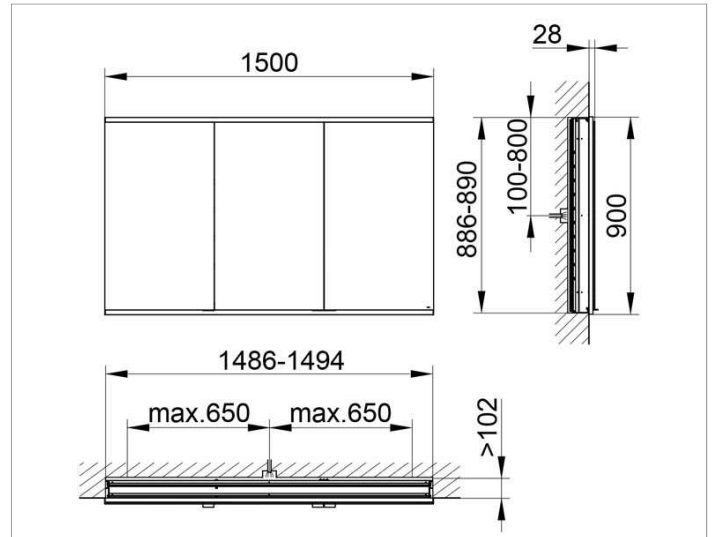

Royal Modular 2.0
800300151000000 Spiegelschrank

PRODUKT

ZEICHNUNG

OBERFLÄCHE

silber-eloxiert

ABMESSUNG

1500 x 900 x 120 mm