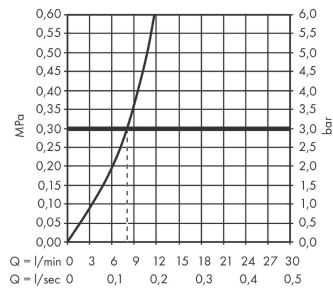

C51

C51-F450-12 Spülencombi 450 Select mit Abtropffläche rechts

Oberfläche: **Chrom** Artikelnummer: **43228000**

Beschreibung

Merkmale

- besteht aus: Einbauspüle, 2-Loch Einhebel-Küchenmischer, Bedienelement, Schlauchbox, automatische Ab- und Überlaufgarnitur
- Material Spüle: SilicaTec
- Anzahl Becken: 1 Hauptbecken
- mit Abtropffläche
- Hahnlöcher für Bohrung vordefiniert (siehe Maßzeichnung), Diamantbohrer enthalten
- Ausrichtung: Becken links
- Beckentiefe: 190 mm
- Ausschnittsmaße: 1030 x 490 mm
- Unterschrank: 60 cm
- Einbauart: Aufbau
- Position Überlauf: seitlich links im Becken
- für Durchlauferhitzer geeignet
- Keramikmischsystem
- MagFit magnetische Brausehalterung
- Rückflussverhinderer integriert
- Schwenkbereich 150°
- Laminarstrahl, Brausestrahl
- ComfortZone 200
- Select-Knopf zum komfortablen An- und Abstellen des Wasserstrahls
- sBox für eine leise, leichtgängige und geschützte Schlauchführung im Unterschrank
- Auszugslänge bis zu 76 cm
- maximale Durchflussmenge bei 3 bar: 8 l/min

Technologie

Produktabbildung

Maßzeichnung

C51

C51-F450-12 Spülencombi 450 Select mit Abtropffläche rechts

Oberfläche: Chrom Artikelnummer: 43228000

Durchflussdiagramm

C51
C51-F450-12 Spülencombi 450 Select mit Abtropffläche rechts
 Oberfläche: Chrom Artikelnummer: 43228000