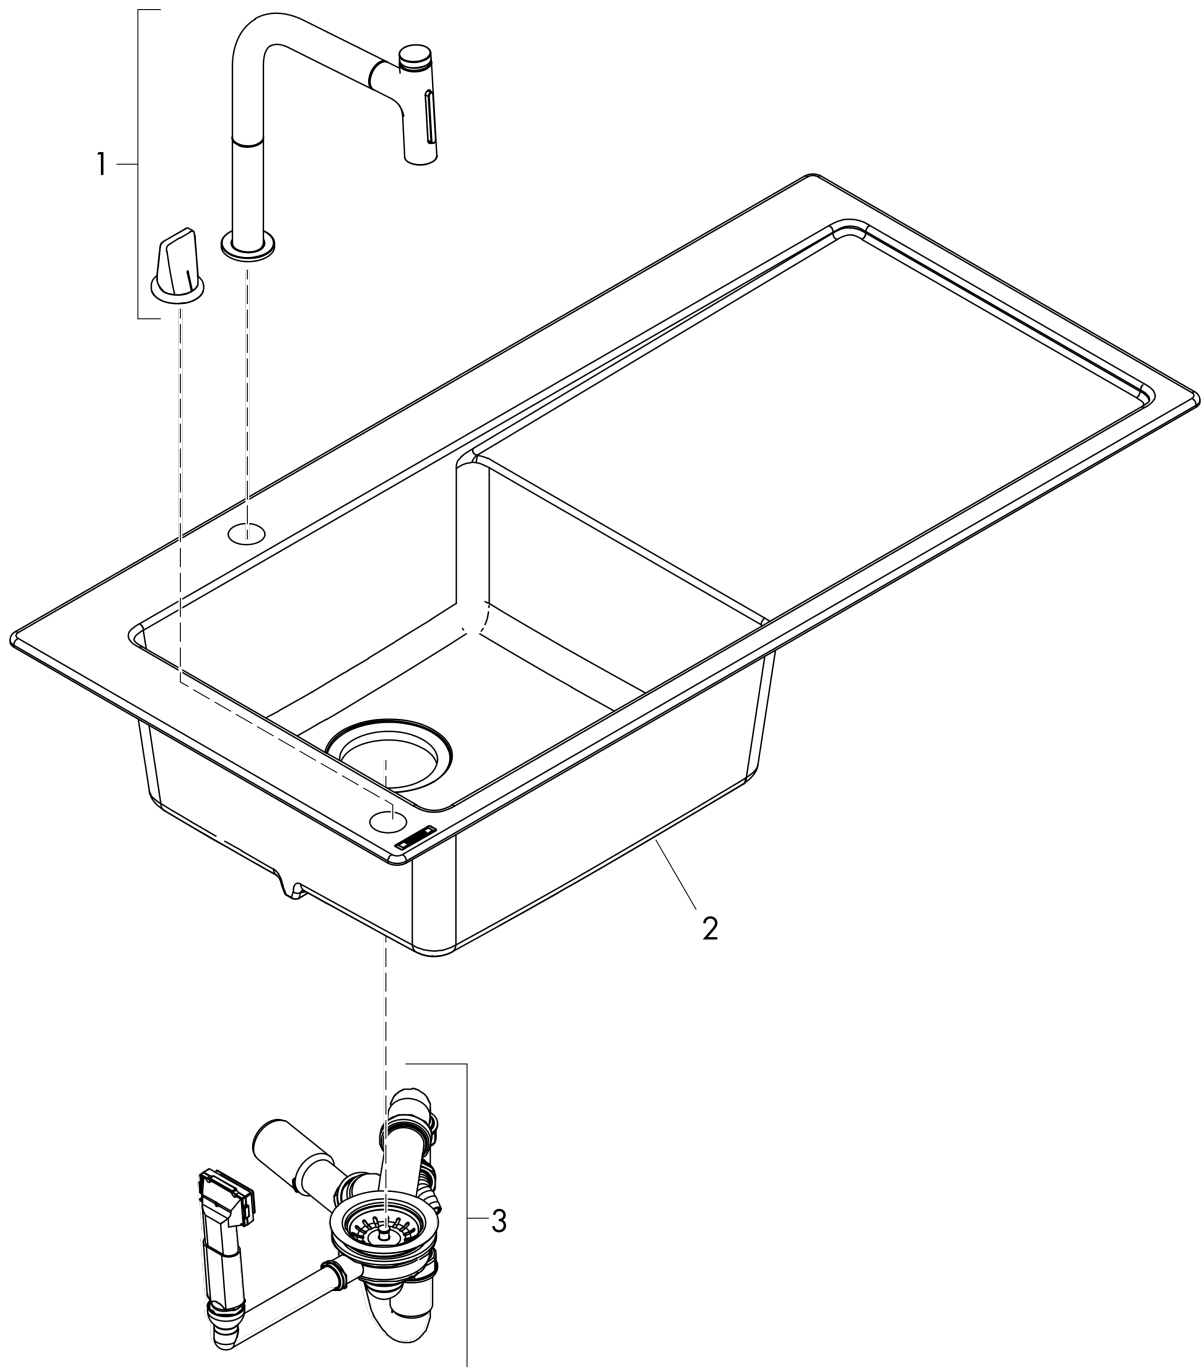

C51

C51-F450-12 Spülencombi 450 Select mit Abtropffläche rechts

Oberfläche: **Chrom** Artikelnummer: **43228000**

Beschreibung

Merkmale

- besteht aus: Einbauspüle, 2-Loch Einhebel-Küchenmischer, Bedienelement, Schlauchbox, automatische Ab- und Überlaufgarnitur
- Material Spüle: SilicaTec
- Anzahl Becken: 1 Hauptbecken
- mit Abtropffläche
- Hahnlöcher für Bohrung vordefiniert (siehe Maßzeichnung), Diamantbohrer enthalten
- Ausrichtung: Becken links
- Beckentiefe: 190 mm
- Ausschnittsmaße: 1030 x 490 mm
- Unterschrank: 60 cm
- Einbauart: Aufbau
- Position Überlauf: seitlich links im Becken
- für Durchlauferhitzer geeignet
- Keramikmischsystem
- MagFit magnetische Brausehalterung
- Rückflussverhinderer integriert
- Schwenkbereich 150°
- Laminarstrahl, Brausestrahl
- ComfortZone 200
- Select-Knopf zum komfortablen An- und Abstellen des Wasserstrahls
- sBox für eine leise, leichtgängige und geschützte Schlauchführung im Unterschrank
- Auszugslänge bis zu 76 cm
- maximale Durchflussmenge bei 3 bar: 8 l/min

Technologie

Produktabbildung

Maßzeichnung

C51

C51-F450-12 Spülencombi 450 Select mit Abtropffläche rechts

Oberfläche: Chrom Artikelnummer: 43228000

Durchflussdiagramm

C51
C51-F450-12 Spülencombi 450 Select mit Abtropffläche rechts
 Oberfläche: Chrom Artikelnummer: 43228000

Explosionszeichnung

Baujahr: >09/20

C51
C51-F450-12 Spülencombi 450 Select mit Abtropffläche rechts
 Oberfläche: **Chrom** Artikelnummer: **43228000**

Ersatzteilliste

Baujahr: >09/20

Pos.	Beschreibung	Artikelnummer	PG	VE
1	Küchenmischer	73818000	98	1
2	-	43330170	98	1
3	Ablauf	43927000	98	1