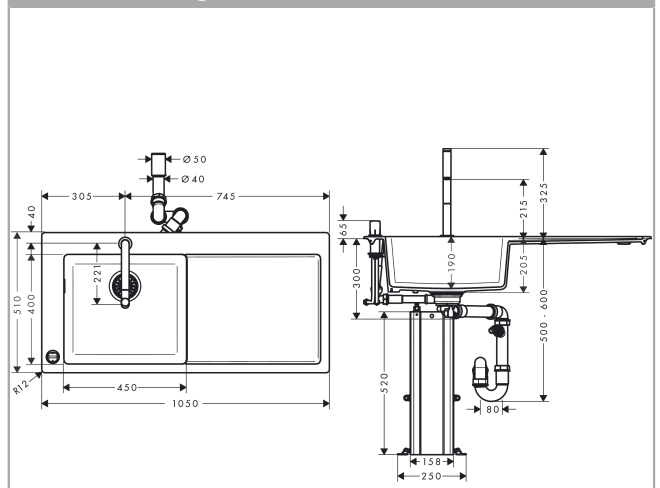

C51

C51-F450-12 Spülencombi 450 Select mit Abtropffläche rechts

Oberfläche: **Chrom** Artikelnummer: **43228000**

Beschreibung

Merkmale

- besteht aus: Einbauspüle, 2-Loch Einhebel-Küchenmischer, Bedienelement, Schlauchbox, automatische Ab- und Überlaufgarnitur
- Material Spüle: SilicaTec
- Anzahl Becken: 1 Hauptbecken
- mit Abtropffläche
- Hahnlöcher für Bohrung vordefiniert (siehe Maßzeichnung), Diamantbohrer enthalten
- Ausrichtung: Becken links
- Beckentiefe: 190 mm
- Ausschnittsmaße: 1030 x 490 mm
- Unterschrank: 60 cm
- Einbauart: Aufbau
- Position Überlauf: seitlich links im Becken
- für Durchlauferhitzer geeignet
- Keramikmischsystem
- MagFit magnetische Brausehalterung
- Rückflussverhinderer integriert
- Schwenkbereich 150°
- Laminarstrahl, Brausestrahl
- ComfortZone 200
- Select-Knopf zum komfortablen An- und Abstellen des Wasserstrahls
- sBox für eine leise, leichtgängige und geschützte Schlauchführung im Unterschrank
- Auszugslänge bis zu 76 cm
- maximale Durchflussmenge bei 3 bar: 8 l/min

Technologie

Produktabbildung

Maßzeichnung

C51

C51-F450-12 Spülencombi 450 Select mit Abtropffläche rechts

Oberfläche: Chrom Artikelnummer: 43228000

Durchflussdiagramm

C51
C51-F450-12 Spülencombi 450 Select mit Abtropffläche rechts
 Oberfläche: Chrom Artikelnummer: 43228000

Explosionszeichnung

Baujahr: >09/20

C51
C51-F450-12 Spülencombi 450 Select mit Abtropffläche rechts
 Oberfläche: **Chrom** Artikelnummer: **43228000**

Ersatzteilliste

Baujahr: >09/20

Pos.	Beschreibung	Artikelnummer	PG	VE
1	Küchenmischer	73818000	98	1
2	-	43330170	98	1
3	Ablauf	43927000	98	1