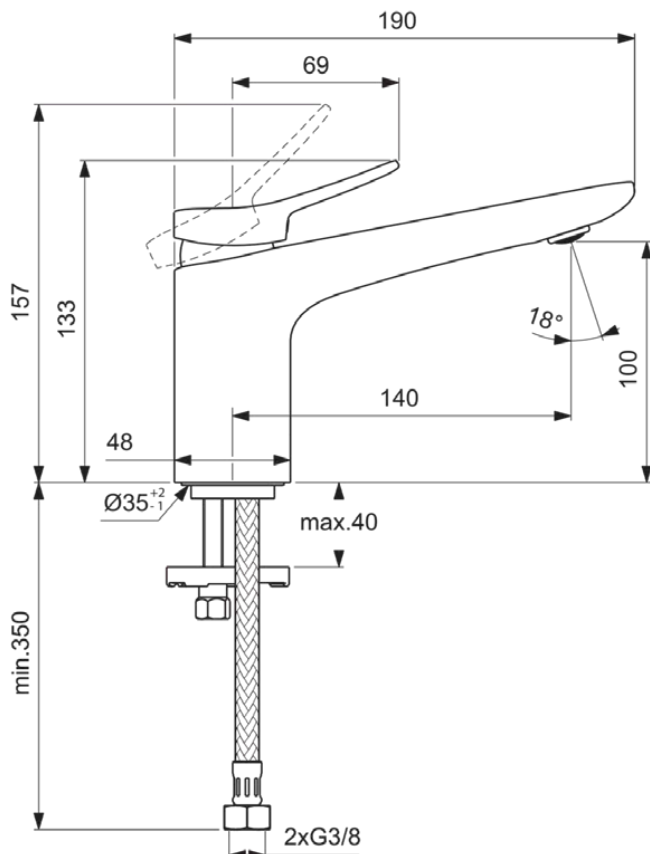

CONCA

BD457A2

CONCA | Waschtischarmatur 48x140x133 mm in brushed gold, ohne Ablaufgarnitur | EasyFix, FirmaFlow, PVD Technologie

Bild & Zeichnung

Allgemeine Informationen

Produktart	Waschtischarmatur
Marke	Ideal Standard
Kollektion	CONCA
Designer	Palomba Serafini Associati
Farbcode	A2
Farbbeschreibung	Brushed Gold
Oberflächenveredelung	satin
Maximale Höhe (mm)	133
Maximale Breite (mm)	48
Ausladung (mm)	190
Befestigungsart	EasyFix
EAN Code	3800861110774
Nettogewicht (kg)	1.40

Normen	DIN EN 248 DIN 4109-1 DIN EN 817
ACS-Zertifikat	21 ACC LY 068_223

Produktspezifikationen

FirmaFlow Kartusche	Ja
Mit Griff(en)	Ja
Anzahl der Griffe	1
Griffposition	Oben
Mit Auslass	Ja
Auslaufart	Starr
Strahlreglerart	Luftsprudler
Einstellbar Strahlregler	Nein
Sichtbarkeit des Strahlreglers	Sichtbar
Material des Auslaufs	Gussauslauf
Mit Rosette(n)	Nein
Oberflächenschutz	coated
Mit Ablaufgarnitur	Nein
Easy-Fix Technologie	Ja
Betriebs-Mindestdruck (kPa)	50
PVD Technologie	Ja
IdealPlus Technologie	Nein
Ventil Technologie	FirmaFlow
Wasseraktivierung	Einhebelmischerkartusche
	Heben