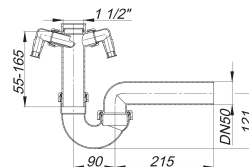

Röhren-Siphon 100/2, 1 1/2" x DN 50

Artikelnummer: 020321

GTIN: 4001636020321

Rabattgruppe: 1

Beschreibung:

Röhren-Siphon 100/2, 1 1/2" x DN 50
nach DIN EN 274

Ausführung:

- verstellbarer Kugelgelenk-Ablaufbogen
- 2 Waschgeräte-Anschlüsse

Material:

Polypropylen, hochschlagfest