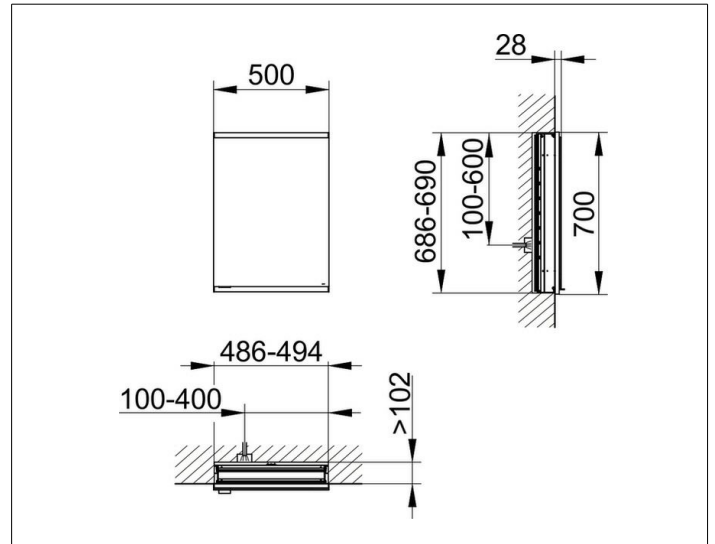

Royal Modular 2.0  
800110050000100 Spiegelschrank

PRODUKT

ZEICHNUNG

EEK: C ,

OBERFLÄCHE

silber-eloxiert

ABMESSUNG

500 x 700 x 120 mm