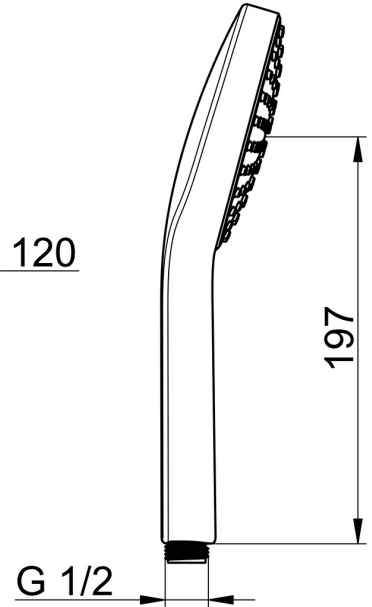

EAN: 4057304005060
static.hansa.com/84310100

- Dusche
- Zubehör
- Chrom/Hellgrau
- Anti-Kalk-Technik
- Sensitiv – Sanfter Wasserstrahl
- 1-strahlig

Technische Daten

Durchflusseigenschaften

Durchfluss bei 3 bar (mit Durchflussregler) **15.0 l/min**

Technische Eigenschaften

Warmwasserversorgung **max. +65°C**
 Arbeitsdruck **0.5-5 bar**
 Anschlussgröße **G1/2**
 Werkstoff **Verbundwerkstoff**

Vorschriften

EN Standard **EN 1112**
 Geräuschklasse **I (ISO 3822)**