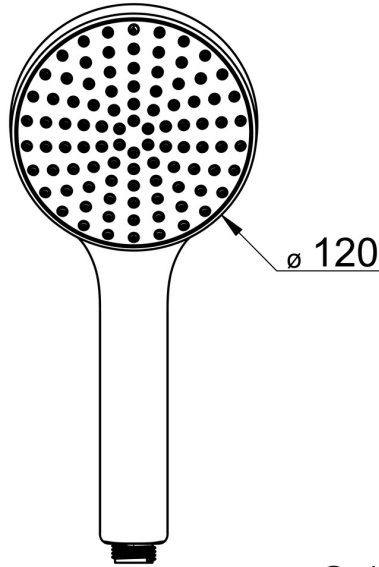

EAN: 4057304005060
static.hansa.com/84310100

- Dusche
- Zubehör
- Chrom/Hellgrau
- Anti-Kalk-Technik
- Sensitiv – Sanfter Wasserstrahl
- 1-strahlig

Technische Daten

Durchflusseigenschaften

Durchfluss bei 3 bar (mit Durchflussregler) **15.0 l/min**

Technische Eigenschaften

Warmwasserversorgung **max. +65°C**
 Arbeitsdruck **0.5-5 bar**
 Anschlussgröße **G1/2**
 Werkstoff **Verbundwerkstoff**

Vorschriften

EN Standard **EN 1112**
 Geräuschklasse **I (ISO 3822)**