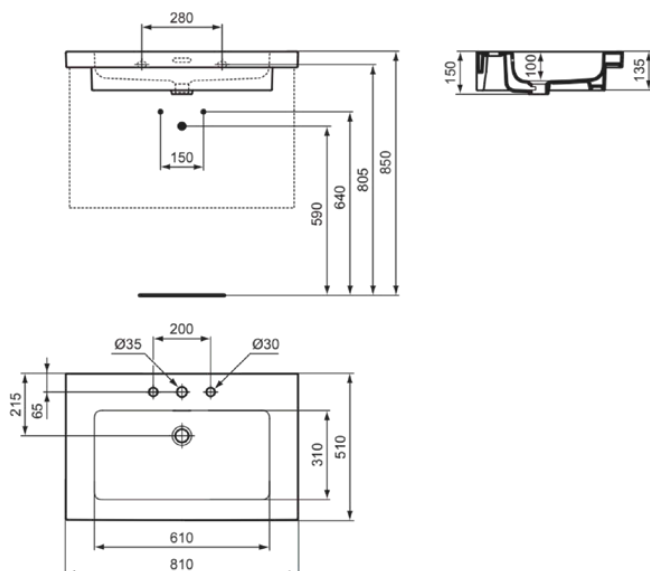

EXTRA

T4364MA

EXTRA | Möbelwaschtisch 810x510x150 mm in weiß, 3 Hahnlöcher, mit Überlauf | IdealPlus

Bild & Zeichnung

Allgemeine Informationen

| | |
|------------------------|----------------------------|
| Produktkategorie: | Waschtische |
| Produktart: | Möbelwaschtisch |
| Marke: | Ideal Standard |
| Kollektion: | EXTRA |
| Designer: | Palomba Serafini Associati |
| Farbe: | MA - Weiß |
| Oberflächenveredelung: | glänzend |
| Höhe (mm): | 150 |
| Breite (mm): | 810 |
| Ausladung (mm): | 510 |
| Nettogewicht (kg): | 24.00 |
| EAN Code: | 8014140487296 |