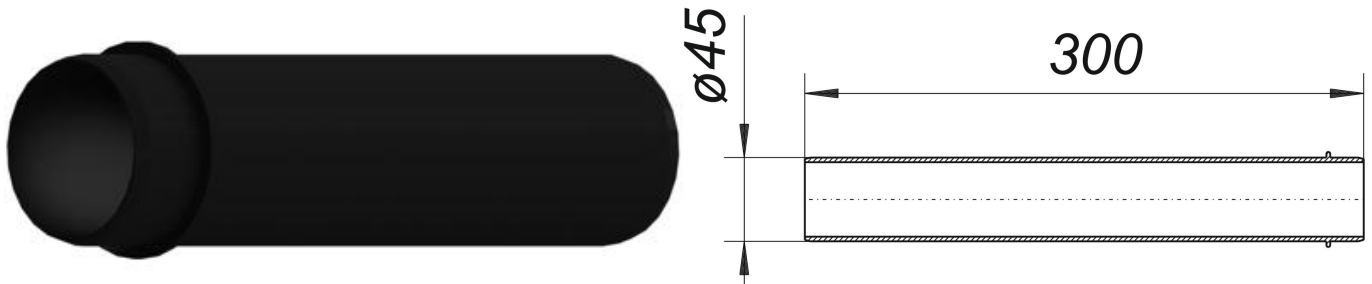

Spülrohr, 45 x 300 mm

Artikelnummer: 352033

GTIN: 4001636352033

Rabattgruppe: 2

Beschreibung:

Spülrohr, 45 x 300 mm

Länge 300 mm

Material:

Polypropylen, hochschlagfest, schwarz