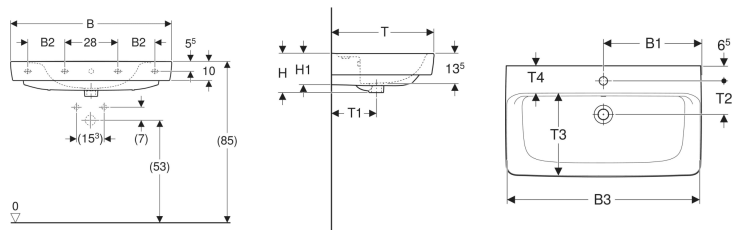

**Geberit Renova Plan Waschtisch**

Beispielbild

**Eigenschaften**

- Unterbaufähig
- Mit Halbsäule kombinierbar

**Technische Daten**

Werkstoff | Sanitärkeramik

Art.-Nr.	Farbe / Oberfläche	Maß	Überlauf	B	B1	B2	B3	Breite U	H	H1	T	T1	T2	T3	T4	Befestigungspunkte	V E1
501.698.00.8 *	weiß / KeraTect	mittig	sichtbar	85	42.5	17	83.5	78.2 cm	18.5	15	48	21	14.5	35.5	11.5	4	1 St.

- Bei den Waschtischen 55, 60 und 65 cm ohne Überlauf, ist der Überlaufkanal komplett geschlossen