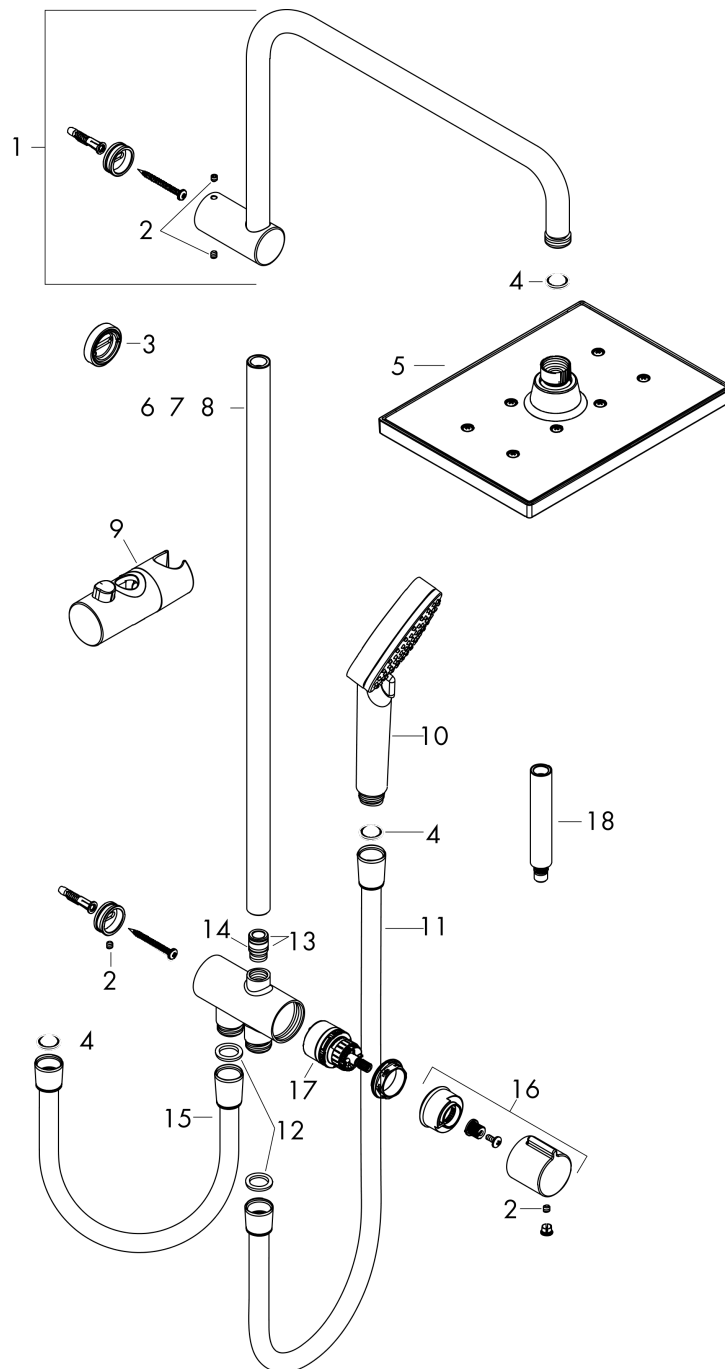

Vernis Shape

Showerpipe 230 1jet Reno

Oberfläche: **Chrom** Artikelnummer: **26282000**

Beschreibung

Merkmale

- besteht aus: Kopfbrause, Handbrause, Brauseschlauch, Handbrausehalterung
- Kopfbrause Vernis Shape 230 1jet
- Brausekopfgröße Kopfbrause: 230 x 170 mm
- Strahlart Kopfbrause: Rain
- Durchflussmenge Rain Strahl (bei 3 bar): 12,4 l/min
- Strahlart Handbrause: Rain, IntenseRain
- Durchfluss für Handbrause bei 3 bar: 15,2 l/min
- maximale Durchflussmenge für Showerpipe bei 3 bar: 15,2 l/min
- Mindestfließdruck: 1 bar
- min. Betriebsdruck: 1 bar
- max. Betriebsdruck: 10 bar
- Kugelgelenk: Kopfbrause im Winkel verstellbar
- Montageart: Aufputzinstallation
- Brausestangendurchmesser: 19 mm
- höhenverstellbare Handbrausehalterung mit Push Schieber
- Brausearmlänge: 400 mm
- Wasseranschluss: Metaflex Brauseschlauch 80 cm und 160 cm
- Anschlussgröße: DN15
- Anschlussgewinde G 1/2
- für Durchlauferhitzer mit einer Leistung von 18 kW geeignet
- P-IX 38076/IOO

Technologie

Produktabbildung

Maßzeichnung

Vernis Shape
Showerpipe 230 1jet Reno
 Oberfläche: **Chrom** Artikelnummer: **26282000**

Durchflussdiagramm

Vernis Shape
 Showerpipe 230 1jet Reno

Oberfläche: **Chrom** Artikelnummer: **26282000**

Explosionszeichnung

Baujahr: >04/21

Vernis Shape
Showerpipe 230 1jet Reno
 Oberfläche: **Chrom** Artikelnummer: **26282000**

Ersatzteilliste

Baujahr: >04/21

Pos.	Beschreibung	Artikelnummer	PG	VE
1	Brausearm	93732000	13	1
2	Madenschraube M5x5	98446000	1	1
3	Fliesenausgleichsscheibe 7 mm	93813000	5	1
4	Siebdichtung	94246000	1	1
5	Kopfbrause	26281000	98	1
6	Rohr 845 mm	93906000	12	1
7	Rohr 546 mm	93769000	10	1
8	Rohr 945 mm	93770000	12	1
9	Schieber kompl.	93729000	8	1
10	Handbrause	26270000	98	1
11	Brauseschlauch Metaflex'C 1,60 m	28266000	98	1
12	Dichtung	98058000	1	1
13	O-Ring 12x2	98214000	1	1
14	O-Ring 11x2	98127000	1	1
15	Brauseschlauch	28278000	8	1
16	Griff	93733000	8	1
17	Umsteller kpl.	95404000	12	1
18	Verlängerung 100 mm	94164000	9	1