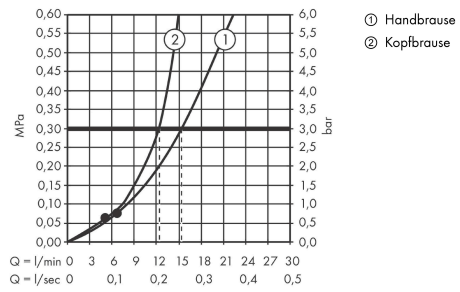

Vernis Shape

Showerpipe 230 1jet Reno

Oberfläche: **Chrom** Artikelnummer: **26282000**

Beschreibung

Merkmale

- besteht aus: Kopfbrause, Handbrause, Brauseschlauch, Handbrausehalterung
- Kopfbrause Vernis Shape 230 1jet
- Brausekopfgröße Kopfbrause: 230 x 170 mm
- Strahlart Kopfbrause: Rain
- Durchflussmenge Rain Strahl (bei 3 bar): 12,4 l/min
- Strahlart Handbrause: Rain, IntenseRain
- Durchfluss für Handbrause bei 3 bar: 15,2 l/min
- maximale Durchflussmenge für Showerpipe bei 3 bar: 15,2 l/min
- Mindestfließdruck: 1 bar
- min. Betriebsdruck: 1 bar
- max. Betriebsdruck: 10 bar
- Kugelgelenk: Kopfbrause im Winkel verstellbar
- Montageart: Aufputzinstallation
- Brausestangendurchmesser: 19 mm
- höhenverstellbare Handbrausehalterung mit Push Schieber
- Brausearmlänge: 400 mm
- Wasseranschluss: Metaflex Brauseschlauch 80 cm und 160 cm
- Anschlussgröße: DN15
- Anschlussgewinde G 1/2
- für Durchlauferhitzer mit einer Leistung von 18 kW geeignet
- P-IX 38076/IOO

Technologie

Produktabbildung

Maßzeichnung

Vernis Shape
Showerpipe 230 1jet Reno
 Oberfläche: **Chrom** Artikelnummer: **26282000**

Durchflussdiagramm

Vernis Shape
 Showerpipe 230 1jet Reno

Oberfläche: **Chrom** Artikelnummer: **26282000**