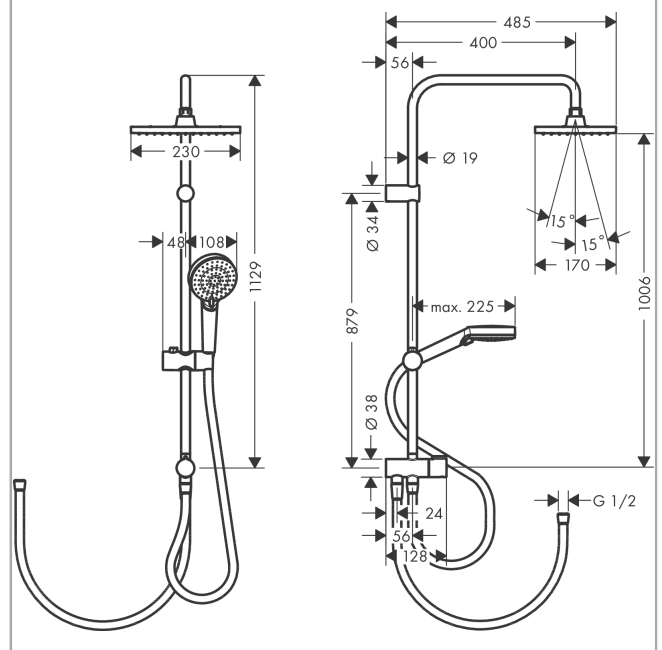

Vernis Shape

Showerpipe 230 1jet Reno

Oberfläche: **Chrom** Artikelnummer: **26282000**

Beschreibung

Merkmale

- besteht aus: Kopfbrause, Handbrause, Brauseschlauch, Handbrausehalterung
- Kopfbrause Vernis Shape 230 1jet
- Brausekopfgröße Kopfbrause: 230 x 170 mm
- Strahlart Kopfbrause: Rain
- Durchflussmenge Rain Strahl (bei 3 bar): 12,4 l/min
- Strahlart Handbrause: Rain, IntenseRain
- Durchfluss für Handbrause bei 3 bar: 15,2 l/min
- maximale Durchflussmenge für Showerpipe bei 3 bar: 15,2 l/min
- Mindestfließdruck: 1 bar
- min. Betriebsdruck: 1 bar
- max. Betriebsdruck: 10 bar
- Kugelgelenk: Kopfbrause im Winkel verstellbar
- Montageart: Aufputzinstallation
- Brausestangendurchmesser: 19 mm
- höhenverstellbare Handbrausehalterung mit Push Schieber
- Brausearmlänge: 400 mm
- Wasseranschluss: Metaflex Brauseschlauch 80 cm und 160 cm
- Anschlussgröße: DN15
- Anschlussgewinde G 1/2
- für Durchlauferhitzer mit einer Leistung von 18 kW geeignet
- P-IX 38076/IOO

Technologie

Produktabbildung

Maßzeichnung

Vernis Shape
Showerpipe 230 1jet Reno
 Oberfläche: **Chrom** Artikelnummer: **26282000**

Durchflussdiagramm

Vernis Shape
 Showerpipe 230 1jet Reno

Oberfläche: **Chrom** Artikelnummer: **26282000**

Explosionszeichnung

Baujahr: >04/21

Vernis Shape
Showerpipe 230 1jet Reno
 Oberfläche: **Chrom** Artikelnummer: **26282000**

Ersatzteilliste

Baujahr: >04/21

Pos.	Beschreibung	Artikelnummer	PG	VE
1	Brausearm	93732000	13	1
2	Madenschraube M5x5	98446000	1	1
3	Fliesenausgleichsscheibe 7 mm	93813000	5	1
4	Siebdichtung	94246000	1	1
5	Kopfbrause	26281000	98	1
6	Rohr 845 mm	93906000	12	1
7	Rohr 546 mm	93769000	10	1
8	Rohr 945 mm	93770000	12	1
9	Schieber kompl.	93729000	8	1
10	Handbrause	26270000	98	1
11	Brauseschlauch Metaflex'C 1,60 m	28266000	98	1
12	Dichtung	98058000	1	1
13	O-Ring 12x2	98214000	1	1
14	O-Ring 11x2	98127000	1	1
15	Brauseschlauch	28278000	8	1
16	Griff	93733000	8	1
17	Umsteller kpl.	95404000	12	1
18	Verlängerung 100 mm	94164000	9	1