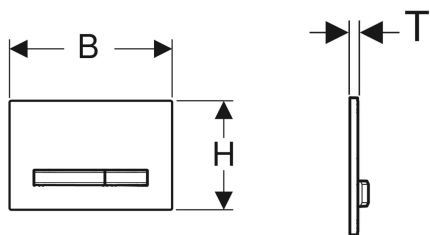

Geberit Sigma50 Betätigungsplatte für 2-Mengen-Spülung, Metallfarbe schwarzchrom

Beispielbild

Verwendungszwecke

- Zur Spülauslösung bei Sigma UP-Spülkästen

Eigenschaften

- Betätigung von vorne

- Betätigungstasten und Grundplatte easy-to-clean-beschichtet
- Drückerstangen schallgedämmt, werkzeuglose Schnelleinstellung

Technische Daten

Betätigungskraft | < 20 N

Lieferumfang

- Befestigungsrahmen
- 2 Distanzbolzen
- 2 Drückerstangen

Art.-Nr.	Farbe / Oberfläche	Werkstoff	B	H	T	VE1	VE2
115.671.11.2	Grundplatte und Tasten: schwarzchrom Deckplatte: weiß	Zinkdruckguss / Kunststoff	24.6 cm	16.4 cm	1.3 cm	1 St.	5 St.
115.671.DW.2	Grundplatte und Tasten: schwarzchrom Deckplatte: schwarz	Zinkdruckguss / Kunststoff	24.6 cm	16.4 cm	1.3 cm	1 St.	5 St.
115.671.JM.2	Grundplatte und Tasten: schwarzchrom Deckplatte: Mustang-Schiefer	Zinkdruckguss / Schiefer (Naturprodukt)	24.6 cm	16.4 cm	1.4 cm	1 St.	5 St.
115.671.JV.2	Grundplatte und Tasten: schwarzchrom Deckplatte: Betonoptik	Zinkdruckguss / Keramik	24.6 cm	16.4 cm	1.4 cm	1 St.	5 St.
115.671.JX.2	Grundplatte und Tasten: schwarzchrom Deckplatte: Nussbaum amerikanisch	Zinkdruckguss / Holz (Naturprodukt)	24.6 cm	16.4 cm	1.4 cm	1 St.	5 St.
115.671.00.2	Grundplatte und Tasten: schwarzchrom Deckplatte: kundenspezifisch	Zinkdruckguss	24.6 cm	16.4 cm	1 cm	1 St.	5 St.
115.671.QD.2	Grundplatte und Tasten: schwarzchrom Deckplatte: schwarzchrom, gebürstet, easy-to-clean-beschichtet	Zinkdruckguss / Messing	24.6 cm	16.4 cm	1.2 cm	1 St.	5 St. Neu