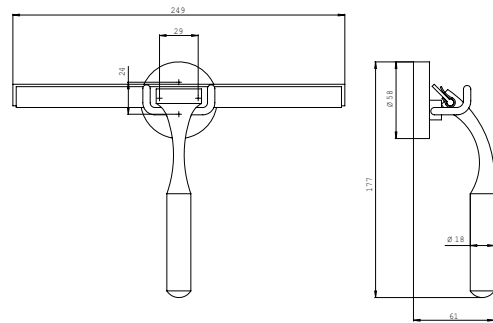

PRODUKTINFORMATION

Duschwischer mit Halterung chrom

1034001000
MB_81034

Art.-Nr.3534 001 00

inkl. Ersatz-Gummilippe, grau