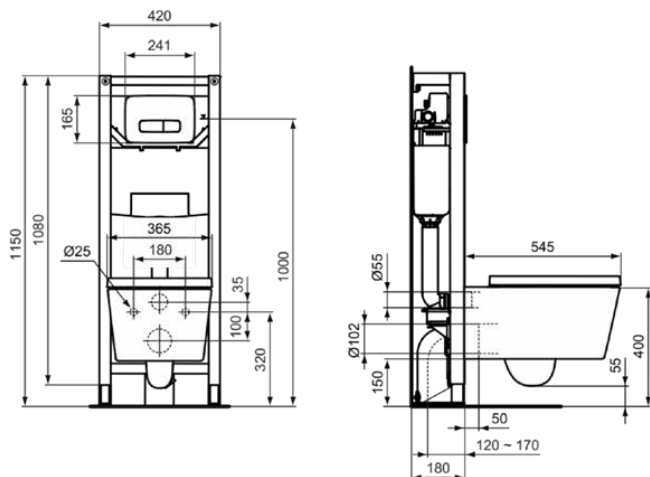

## T3686V2

BLEND CUBE | Wand-WC 360x545x395 mm in schwarz glänzend, CL1 Vollspülung 4.5 - 6 l/min, horizontaler Ablauf | CL1, CL2, Spültechnologie AquaBlade

### Allgemeine Informationen

Produktkategorie:	Toiletten
Produktart:	Wand-WC
Marke:	Ideal Standard
Kollektion:	BLEND CUBE
Designer:	Palomba Serafini Associati
Farbe:	V2 - Schwarz Glänzend
Oberflächenveredelung:	glänzend
Höhe (mm):	395
Breite (mm):	360
Ausladung (mm):	545
Befestigungsart:	Befestigungsschrauben
Nettogewicht (kg):	26.60
EAN Code:	8014140520153