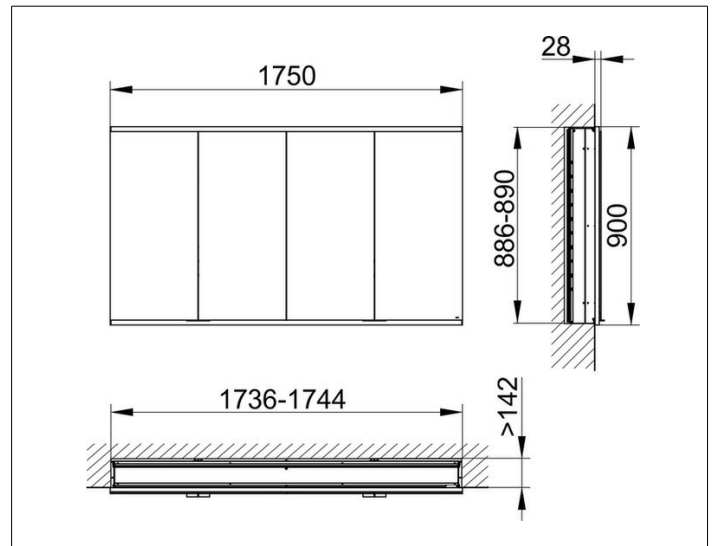

Royal Modular 2.0
800400011100400 Spiegelschrank

PRODUKT

ZEICHNUNG

EEK: A, A+, A++ ,

OBERFLÄCHE

silber-eloxiert

ABMESSUNG

1750 x 900 x 160 mm