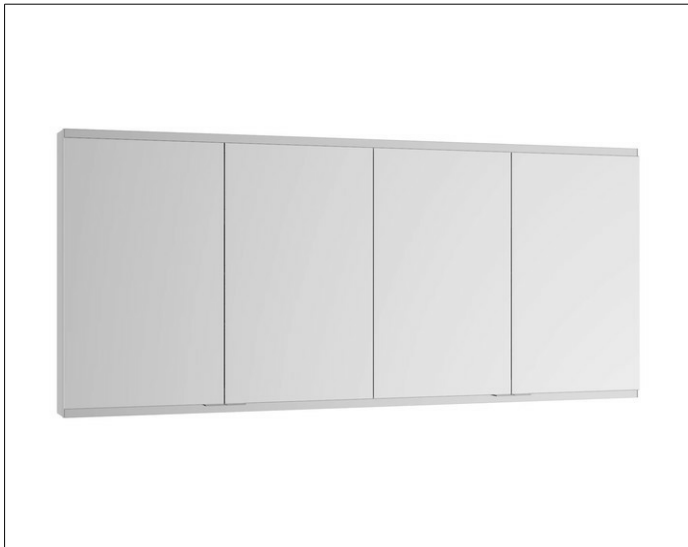

Royal Modular 2.0
800400011100400 Spiegelschrank

PRODUKT

ZEICHNUNG

EEK: A, A+, A++ ,

OBERFLÄCHE

silber-eloxiert

ABMESSUNG

1750 x 900 x 160 mm