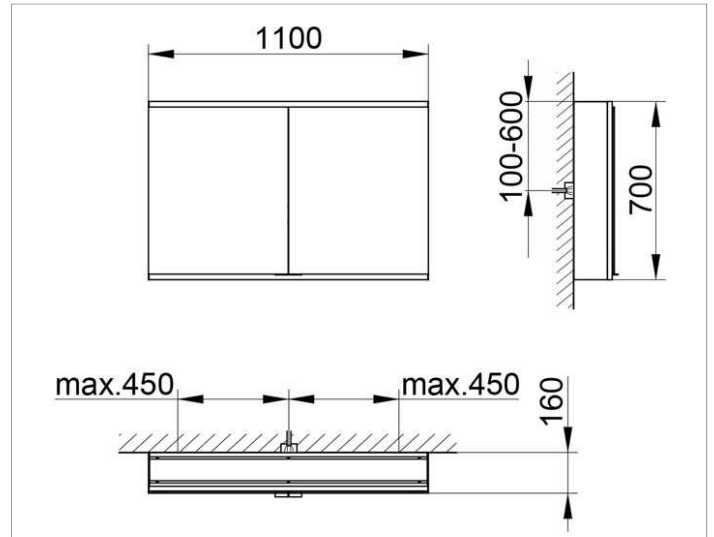

Royal Modular 2.0  
800221110100300 Spiegelschrank

**PRODUKT**

**ZEICHNUNG**

EEK: A++, A+, A ,

**OBERFLÄCHE**

silber-eloxiert

**ABMESSUNG**

1100 x 700 x 160 mm