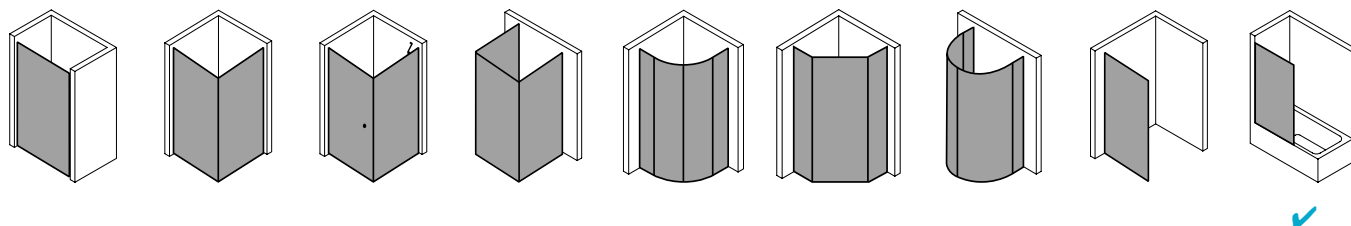

Technische Daten

Höhe	1517 mm
Breite	1000 mm
Tiefe	22 mm
Oberfläche	Silber Hochglanz
Glas	ESG SR Opaco
Beschichtung	CLEAN
Gesamtbreite	985-1.005 mm
Anschlag	rechts
Türart	

Einbausituation