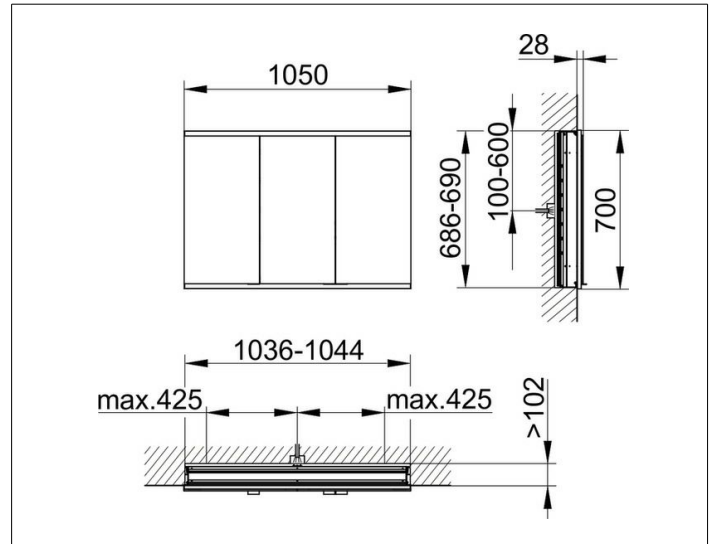

Royal Modular 2.0  
80031000000200 Spiegelschrank

PRODUKT

ZEICHNUNG

EEK: C ,

OBERFLÄCHE

silber-eloxiert

ABMESSUNG

1050 x 700 x 120 mm