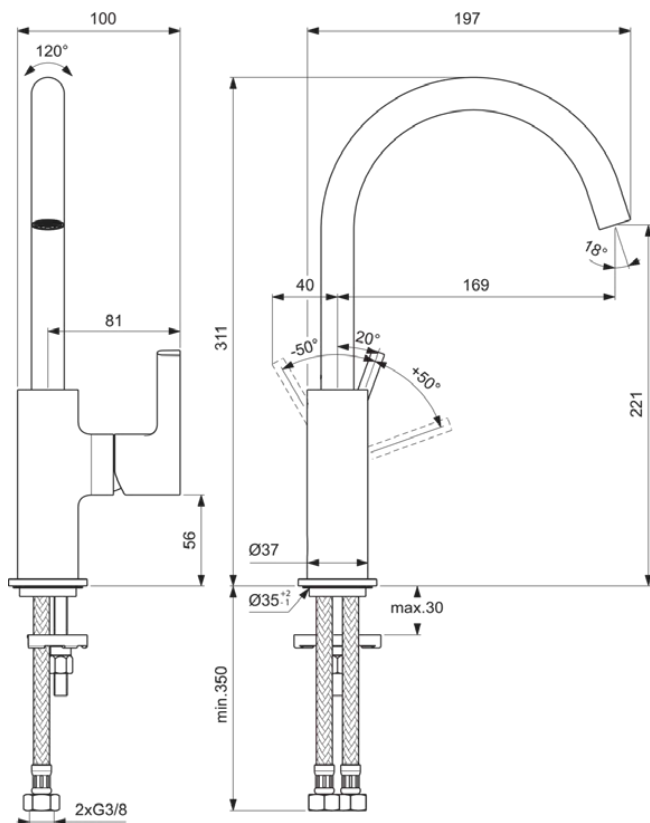

Ideal Standard

JOY

BC778AA

JOY | Waschtischarmatur 99x169x311 mm in chrom, ohne Ablaufgarnitur | EasyFix, Verdeckter Strahlregler, Durchflussbegrenzer, EPD, FirmaFlow, SmartShine Oberfläche

Bild & Zeichnung

Allgemeine Informationen

Produktart	Waschtischarmatur
Marke	Ideal Standard
Kollektion	JOY
Designer	Palomba Serafini Associati
Farbcode	AA
Farbbeschreibung	Chrom
Oberflächenveredelung	glänzend
Maximale Höhe (mm)	311
Maximale Breite (mm)	99
Ausladung (mm)	197
Befestigungsart	EasyFix
EAN Code	3800861086062
Mit Environmental Product Declaration	Ja
Nettogewicht (kg)	1.26

Produktstandards & Zertifikate

Normen	DIN EN 248 DIN 4109-1 DIN EN 817
ACS-Zertifikat	21 ACC LY 810

Produktspezifikationen

Anzahl der Rosette(n)	1
Mit Gebäudeleittechnikanschluss	Nein
FirmaFlow Kartusche	Ja
Art der Temperaturkontrolle	Manuelle Betätigung
Mit Griff(en)	Ja
Anzahl der Griffe	1
Griffposition	Seitlich
Griffart	Betätigungshebel
Griff-Anwendung	Volumen & Temperaturkontrolle
Material des Griffs	Metall
Anzahl der Hahnlöcher	1
Mit herausziehbarer Spülbrause	Nein