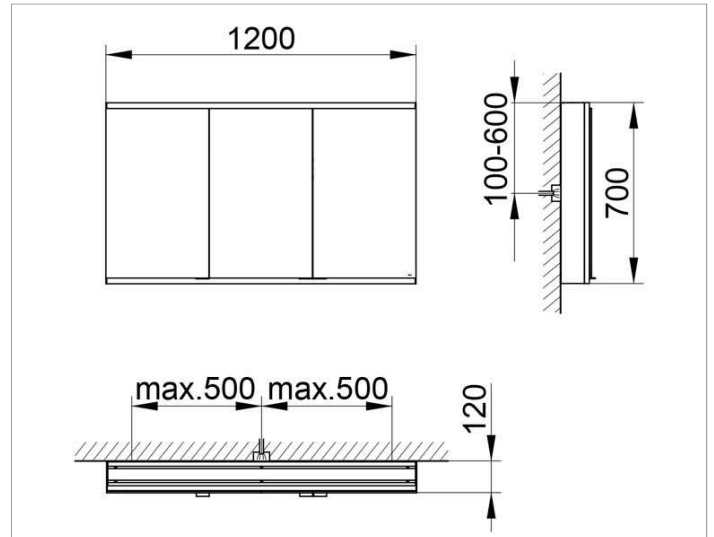

Royal Modular 2.0  
80032112000000 Spiegelschrank

**PRODUKT**

**ZEICHNUNG**

EEK: A++, A+, A ,

**OBERFLÄCHE**

silber-eloxiert

**ABMESSUNG**

1200 x 700 x 120 mm