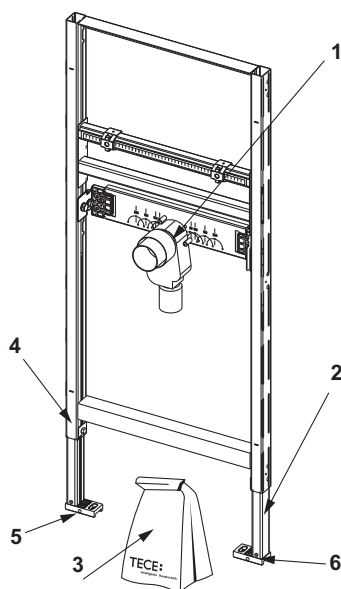

TECEprofil Waschtischmodul mit UP-Geruchsverschluss, Bauhöhe 1120 mm

Artikelnummer: 9310004

LE 1: 1 St.
LE 2: 14 St.
LE 3: 28 St.

Beschreibung:

Waschtischmodul zur Befestigung an TECEprofil Profilrohren oder für den Einbau in Metall- oder Holzständerwände und als Vorwand- oder Eckmodul. Zum Aufbau von unterfahrbaren Waschtischanlagen gemäß DIN 18040-1 (Barrierefreies Bauen – Teil 1: Öffentlich zugängliche Gebäude)

Komplett vormontierte Einheit, bestehend aus:

- selbsttragendem Montagerahmen, pulverbeschichtet
- zwei Haltebolzen M 10, höhen- und seitenverstellbares Abstandsmaß
- schallentkoppelte Armaturentaverse zur Befestigung von Wandscheiben, Stichmaße 150 mm und 200 mm
- UP-Geruchsverschluss DN 50 mit herausnehmbarem Siphon-Einsatz NW 30 (zugleich Dichtung), inklusive Bauschutzstopfen

Bitte separat bestellen:

- Wandscheiben TECEflex 16 x 1/2", TECElogo 16 x 1/2" oder TECElogo-Push 20 Universalanschluss x 1/2"
- Anschlussbogen für UP-Geruchsverschluss 9080001
- Befestigung für die Vorwand-, Eck- oder Holzständermontage
- Armaturentaverse für UP/AP-Armaturen 9020041

Vertriebsdaten:

Produktname: TECEprofil Waschtischmodul mit UP-Geruchsverschluss, Bauhöhe 1120 mm
Warengruppe: 900
Produktgruppe: 2009000010

Ersatzteile:

- | | | |
|---|---------|---|
| 1 | 9820070 | UP-Siphon |
| 2 | 9820335 | C-Profil für Modulfuß |
| 3 | 9820067 | Beipack für WT-Modul (Befestigungsmaterial, etc.) |
| 4 | 9820447 | Fußbremse mit Stahlfeder |
| 5 | 9820332 | Modulfuß mit Knebel links |
| 6 | 9820333 | Modulfuß mit Knebel rechts |