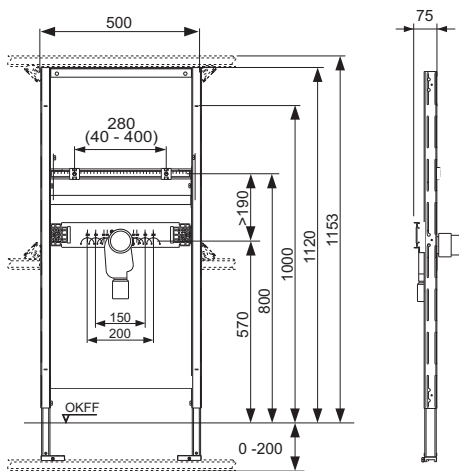

TECEprofil Waschtischmodul mit UP-Geruchsverschluss, Bauhöhe 1120 mm

Artikelnummer: 9310004

LE 1: 1 St.
LE 2: 14 St.
LE 3: 28 St.

Beschreibung:

Waschtischmodul zur Befestigung an TECEprofil Profilrohren oder für den Einbau in Metall- oder Holzständerwände und als Vorwand- oder Eckmodul. Zum Aufbau von unterfahrbaren Waschtischanlagen gemäß DIN 18040-1 (Barrierefreies Bauen – Teil 1: Öffentlich zugängliche Gebäude)

Komplett vormontierte Einheit, bestehend aus:

- selbsttragendem Montagerahmen, pulverbeschichtet
- zwei Haltebolzen M 10, höhen- und seitenverstellbares Abstandsmaß
- schallentkoppelte Armaturentaverse zur Befestigung von Wandscheiben, Stichmaße 150 mm und 200 mm
- UP-Geruchsverschluss DN 50 mit herausnehmbarem Siphon-Einsatz NW 30 (zugleich Dichtung), inklusive Bauschutzstopfen

Bitte separat bestellen:

- Wandscheiben TECEflex 16 x 1/2", TECElogo 16 x 1/2" oder TECElogo-Push 20 Universalanschluss x 1/2"
- Anschlussbogen für UP-Geruchsverschluss 9080001
- Befestigung für die Vorwand-, Eck- oder Holzständermontage
- Armaturentaverse für UP/AP-Armaturen 9020041

Vertriebsdaten:

Produktname: TECEprofil Waschtischmodul mit UP-Geruchsverschluss, Bauhöhe 1120 mm
Warengruppe: 900
Produktgruppe: 2009000010

Ersatzteile:

- | | | |
|---|---------|---|
| 1 | 9820070 | UP-Siphon |
| 2 | 9820335 | C-Profil für Modulfuß |
| 3 | 9820067 | Beipack für WT-Modul (Befestigungsmaterial, etc.) |
| 4 | 9820447 | Fußbremse mit Stahlfeder |
| 5 | 9820332 | Modulfuß mit Knebel links |
| 6 | 9820333 | Modulfuß mit Knebel rechts |