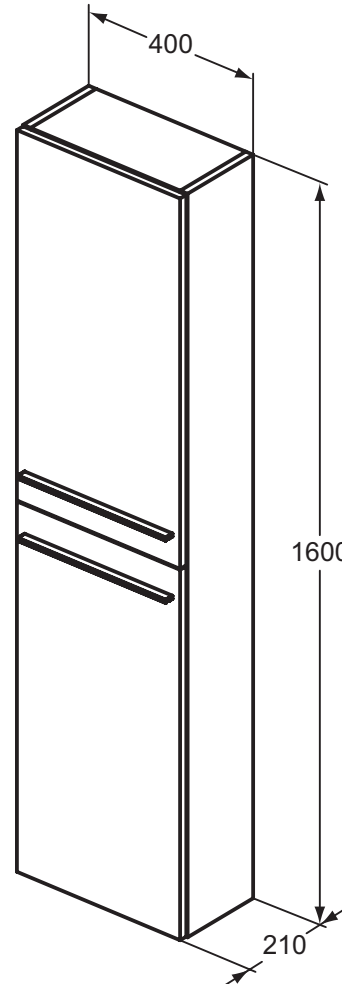

Ideal Standard

Ideal Standard i.life S

Artikel-Nr.: T5288NG

Hochschrank 1600mm

Ideal Standard i.life S Hochschrank 1600mm, mit 1 Soft-close Tür

Farbe: NG - Quarzgrau

Eigenschaften: .

Mehr Produktdetails:

Montage:	Wandhängend
Gewicht (kg):	24,08
Material:	Holz
Designer:	Palomba Serafini Associati
Höhe (mm):	1600
Breite (mm):	400
Tiefe/Ausladung (mm):	210
Form:	Rechteckig

Ideal Standard GmbH - Deutschland