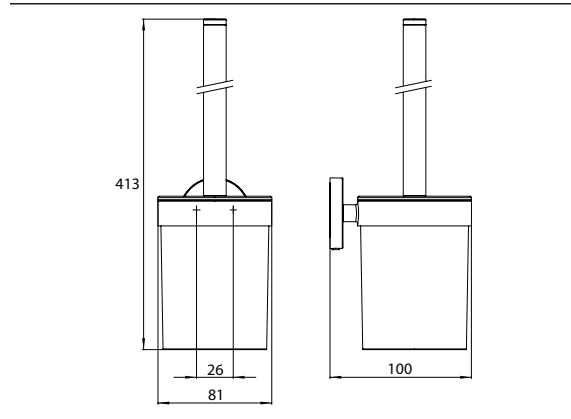

PRODUKTINFORMATION

Toilettenbürstengarnitur schwarz

Art.-Nr.4315 133 00

Behälter Kunststoff weiß, Wandmodell