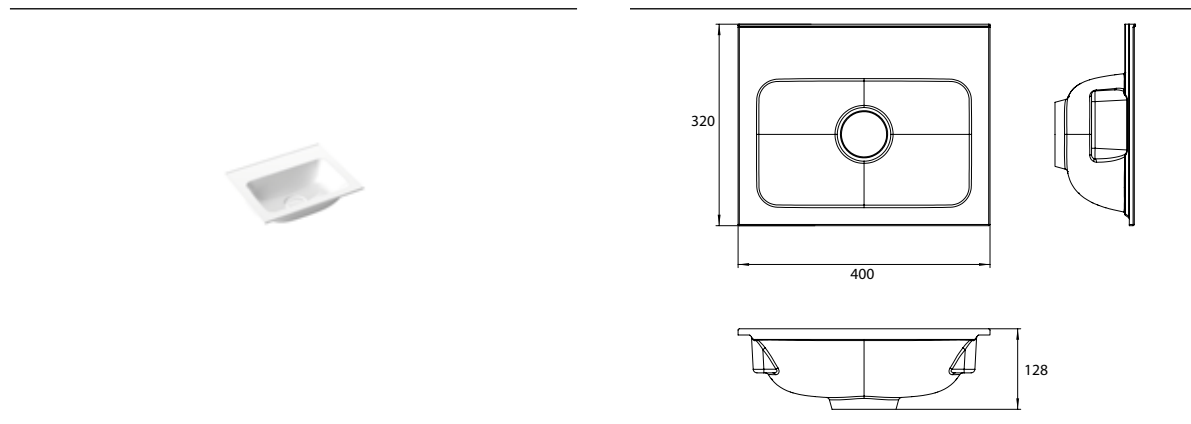

PRODUKTINFORMATION

Gäste-Waschtisch (Mineralguss), 400 mm mit 1 Hahnloch

Art.-Nr.9577 114 41

passend zu Waschtischunterschrank 9583 274 24/25 und 9583 275 24/25.