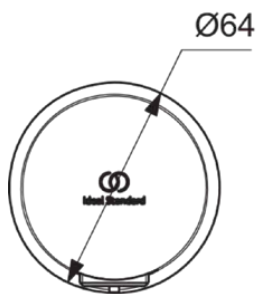

IDEALRAIN

BC808RO

IDEALRAIN | Wandanschlussbogen 64x60x64 mm in rosé

Bild & Zeichnung

Allgemeine Informationen

Produktkategorie:	Duschzubehör
Produktart:	Wandanschlussbogen
Marke:	Ideal Standard
Kollektion:	IDEALRAIN
Farbe:	RO - Rosé
Oberflächenveredelung:	satin
Höhe (mm):	64
Breite (mm):	64
Ausladung (mm):	60
Nettogewicht (kg):	0.31
EAN Code:	3800861123262

Downloads

- [Declaration of Conformity](#)

Produktstandards & Zertifikate

Name des ACS-Zertifikates:	24 ACC LY 188
----------------------------	---------------

Produktspezifikationen

Farbcode:	RO
Farbbeschreibung:	rosé
Verdeckte Befestigung:	Ja
DVGW-Eigensicher:	Ja
Material:	Metall
Materialspezifikation:	Messing
Form der Rosette(n):	Rund
Oberflächenschutz:	Nasslackierung
Oberflächenveredelung:	satin
Schenkbar:	Nein
Mit Rückschlagventil:	Nein
Mit Rosette(n):	Ja
Mit Brauseschlauchanschluss:	Ja
Montageart:	wandhängend