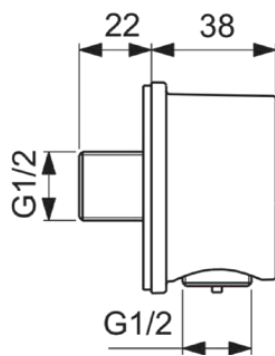

IDEALRAIN

BC808RO

IDEALRAIN | Wandanschlussbogen 64x60x64 mm in rosé

Bild & Zeichnung

Allgemeine Informationen

Produktkategorie:	Duschzubehör
Produktart:	Wandanschlussbogen
Marke:	Ideal Standard
Kollektion:	IDEALRAIN
Farbe:	RO - Rosé
Oberflächenveredelung:	satin
Höhe (mm):	64
Breite (mm):	64
Ausladung (mm):	60
Nettogewicht (kg):	0.31
EAN Code:	3800861123262

Downloads

- [Declaration of Conformity](#)

Produktstandards & Zertifikate

Name des ACS-Zertifikates:	24 ACC LY 188
----------------------------	---------------

Produktspezifikationen

Farbcode:	RO
Farbbeschreibung:	rosé
Verdeckte Befestigung:	Ja
DVGW-Eigensicher:	Ja
Material:	Metall
Materialspezifikation:	Messing
Form der Rosette(n):	Rund
Oberflächenschutz:	Nasslackierung
Oberflächenveredelung:	satin
Schenkbar:	Nein
Mit Rückschlagventil:	Nein
Mit Rosette(n):	Ja
Mit Brauseschlauchanschluss:	Ja
Montageart:	wandhängend