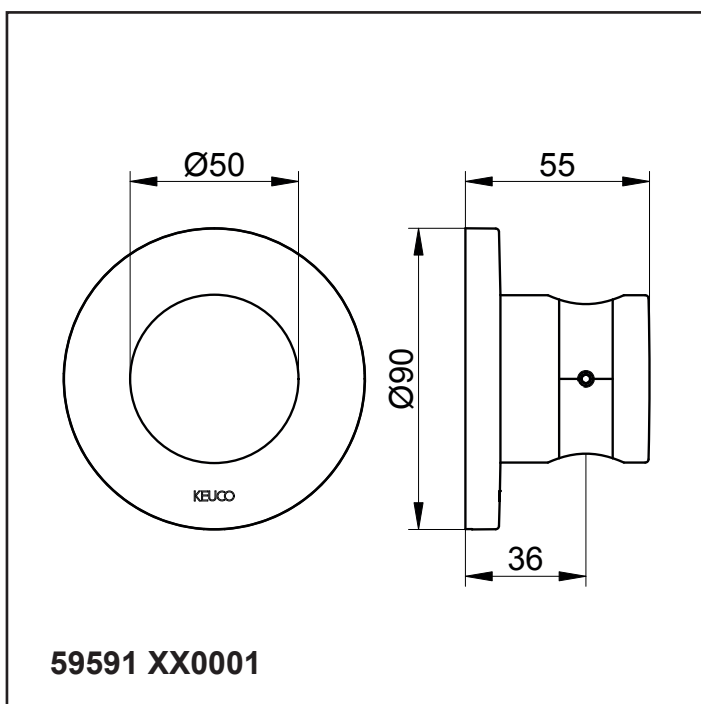

**PL** Instrukcja montażu

**RU** Инструкция по монтажу

**DE** Einbaumaße

**EN** Mounting dimensions

**ES** Dimensiones de montaje

**FR** Cotes de montage

**IT** Ingombro

**NL** Montageafmetingen

**CS** Montážní rozměry

**PL** Wymiary montażowe

**RU** Монтажные размеры

**DE** Ersatzteile

**FR** Pièces de rechange

**CS** Náhradní díly

**EN** Spare parts

**IT** Ricambi