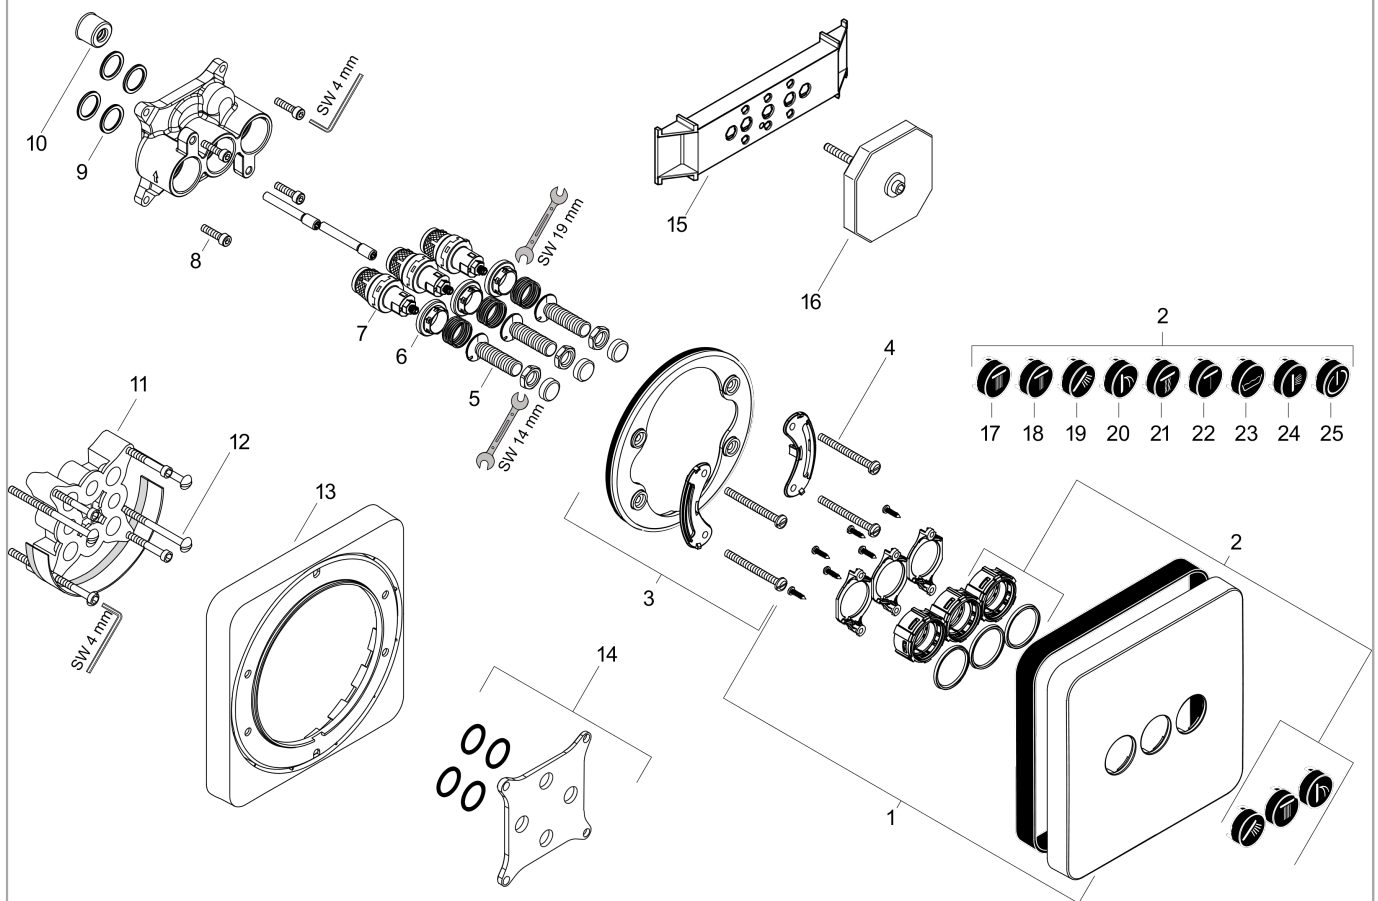

AXOR ShowerSelect
Ventil Unterputz softsquare für 3 Verbraucher
Oberfläche: **Brushed Bronze** Artikelnummer: **36773140**

Explosionszeichnung

Baujahr: >11/16

AXOR ShowerSelect
Ventil Unterputz softsquare für 3 Verbraucher
Oberfläche: **Brushed Bronze** Artikelnummer: **36773140**

Ersatzteilliste

Baujahr: >11/16

Pos.		Artikelnummer	PG	VE
1	Rosette 170 / 170 mm	92543140	67	1
2	Symbole-Set	92544610	15	1
3	Rosettenträger	98793000	9	1
4	Trägerschraubenset	96454000	3	1
5	Select-Adapter	92219000	2	1
6	Mutter	98368000	4	1
7	Absperreinheit (AVP)	95758000	14	1
8	Schraubenset	96525000	3	1
9	O-Ring 16x2	98133000	1	1
10	Schalldämpfer	94073000	7	1
11	Verlängerung 25 mm	13595000	98	1
12	Trägerschraubenset	97747000	1	1
13	Verlängerung 22 mm	98860140	98	1
14	Ausgleichsset 1°	95521000	16	1
15	Montagehilfe	92540000	98	1
16	Spülblock kpl.	15956000	98	1
17	Symbol Kopfbrause Rain groß	93571610	4	1
18	Symbol Kopfbrause Rain klein	93572610	4	1
19	Symbol Handbrause	93573610	4	1
20	Symbol Schwall	93574610	4	1
21	Symbol Whirl	93575610	4	1
22	Symbol Mono	93576610	4	1
23	Symbol Wanne	93577610	4	1
24	Symbol Seitenbrause	93578610	4	1
25	Symbol ON/OFF	93579610	4	1
a	Grundset	01800180	98	1