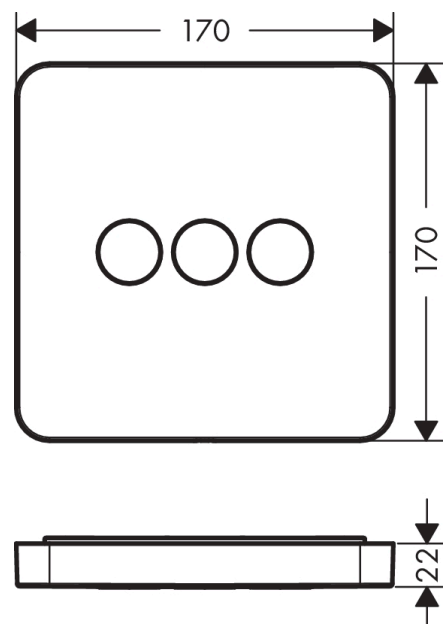

Maßzeichnung