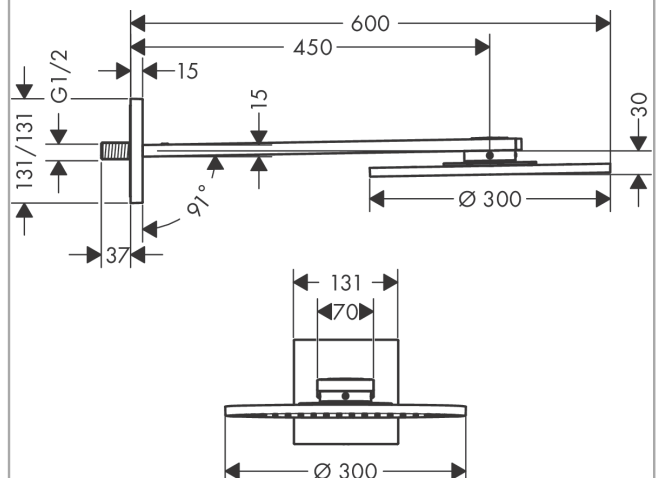

AXOR ShowerSolutions

Kopfbrause 300 1jet mit Brausearm

Oberfläche: **Brushed Red Gold** Artikelnummer: **35300310**

Merkmale

- besteht aus: Kopfbrause, Brausearm
- Brausekopfgröße: 300 mm
- Strahlart: PowderRain
- dynamische Strahldüsen fahren im Betrieb aus
- Material Strahlscheibe: Metall
- Brausearmlänge 450 mm
- maximale Durchflussmenge bei 3 bar: 17,6 l/min
- Durchflussmenge PowderRain (bei 3 bar): 17,6 l/min
- Funktion ab: 14,3 l/min
- Mindestfließdruck: 1,9 bar
- Kopfbrause zur Reinigung abnehmbar
- ServiceCard mit Sieb kann zur Reinigung ohne Werkzeug entnommen werden
- Montage: Wand
- Anschlussgewinde G ½
- für Durchlauferhitzer geeignet
- DVGW DW-6517DL0255

Technologie

Designpreise

reddot winner 2020

reddot winner 2021

Zertifikate / Nachhaltigkeit

Produktabbildung

Maßzeichnung

AXOR ShowerSolutions
Kopfbrause 300 1jet mit Brausearm
 Oberfläche: **Brushed Red Gold** Artikelnummer: **35300310**

Durchflussdiagramm

Die Verbrauchswerte wurden praxisnah mit den dazugehörigen Armaturen (Thermostat/Mischer/Unterputzventil) gemessen.

AXOR ShowerSolutions

Kopfbrause 300 1jet mit Brausearm

Oberfläche: **Brushed Red Gold** Artikelnummer: **35300310**

Einbaubeispiel

AXOR ShowerSolutions
Kopfbrause 300 1jet mit Brausearm
 Oberfläche: **Brushed Red Gold** Artikelnummer: **35300310**

Explosionszeichnung

Baujahr: >03/19

AXOR ShowerSolutions
Kopfbrause 300 1jet mit Brausearm
 Oberfläche: **Brushed Red Gold** Artikelnummer: **35300310**