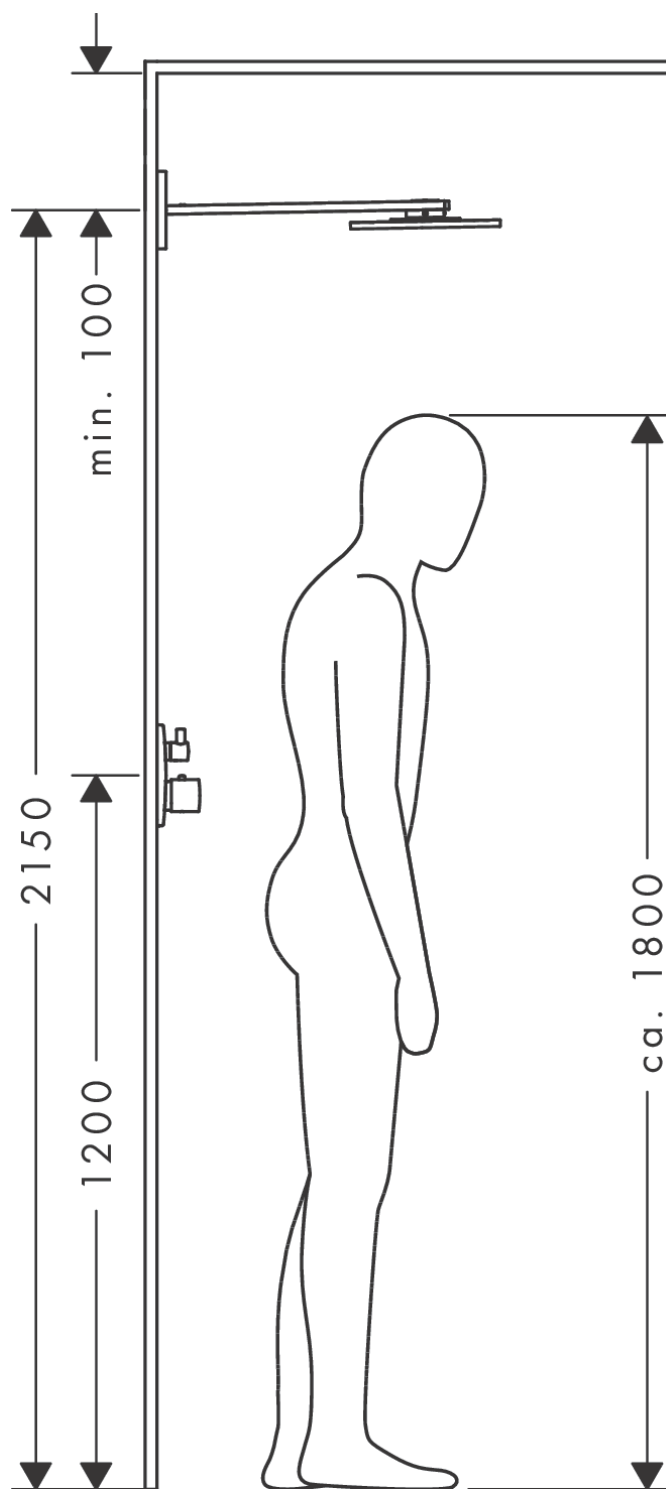

AXOR ShowerSolutions

Kopfbrause 300 1jet mit Brausearm

Oberfläche: **Brushed Red Gold** Artikelnummer: **35300310**

Einbaubeispiel