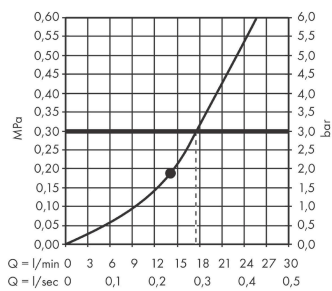

AXOR ShowerSolutions
Kopfbrause 300 1jet mit Brausearm
Oberfläche: **Brushed Red Gold** Artikelnummer: **35300310**

Durchflussdiagramm

Die Verbrauchswerte wurden praxisnah mit den dazugehörigen Armaturen (Thermostat/Mischer/Unterputzventil) gemessen.