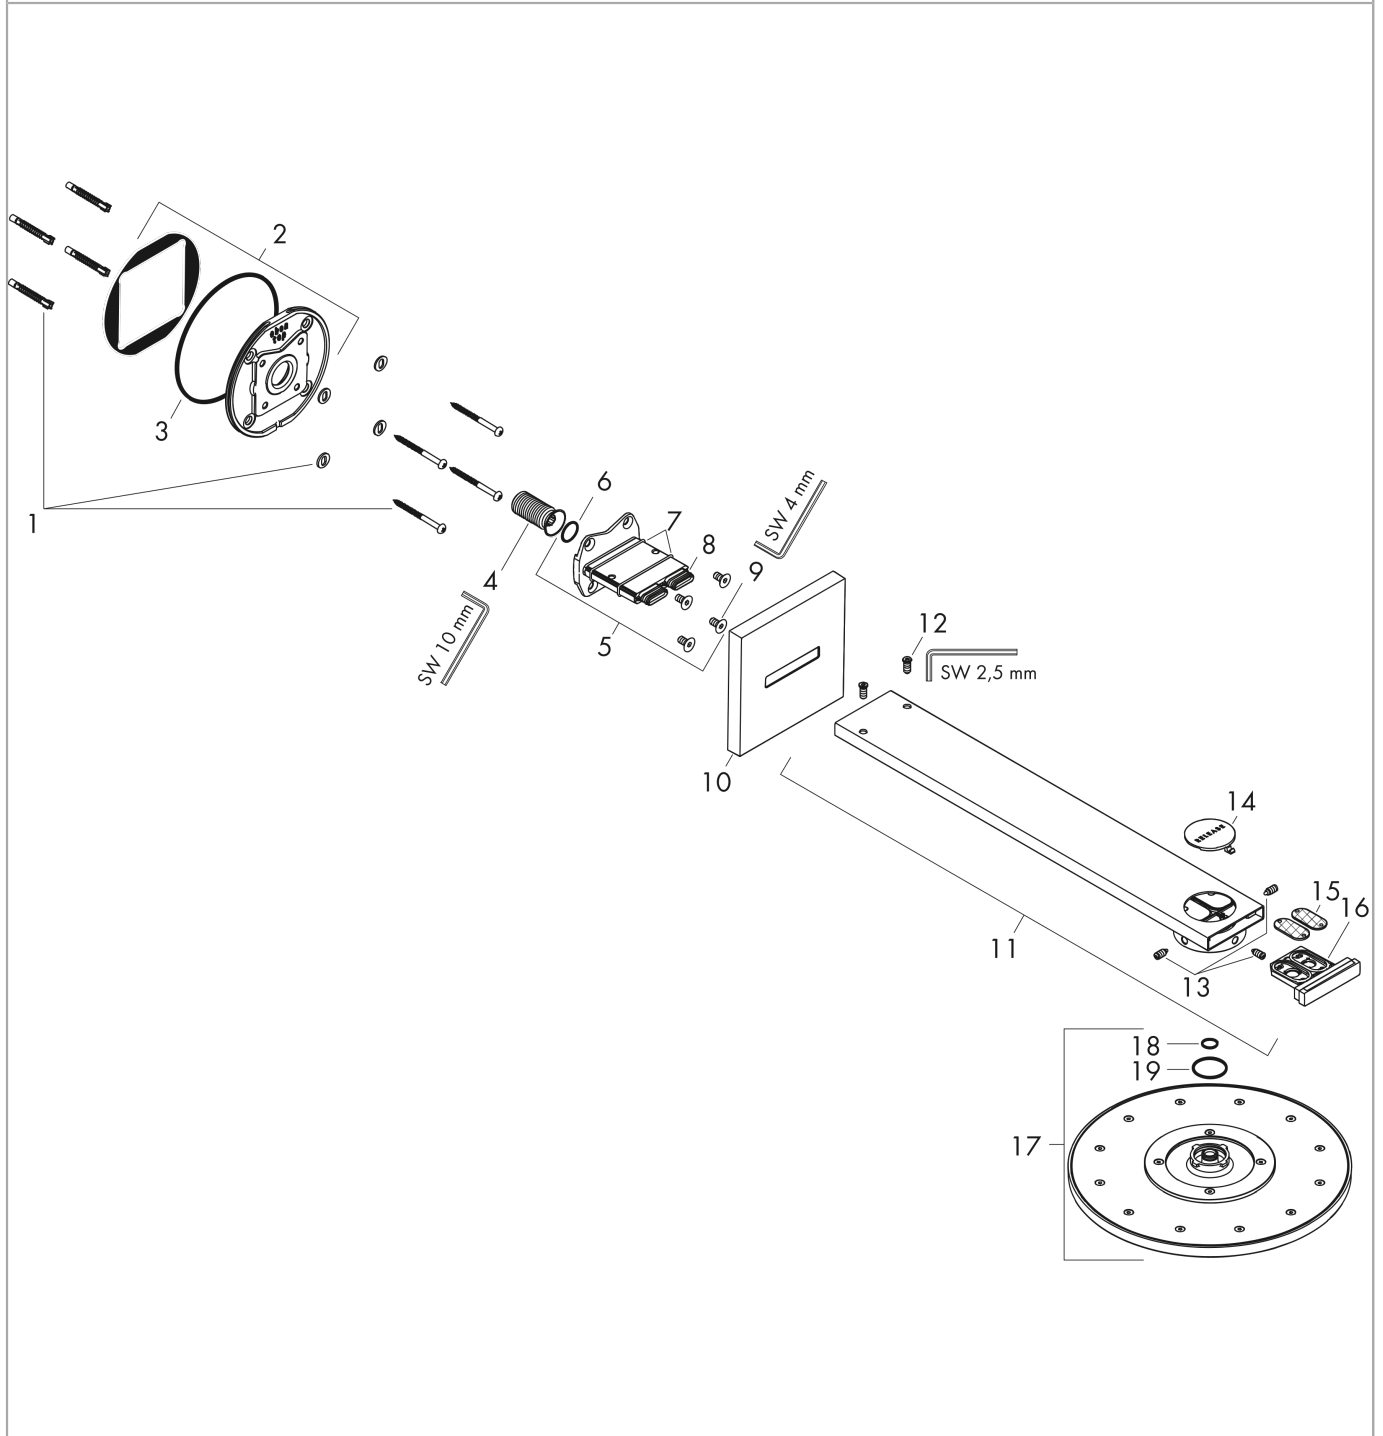

AXOR ShowerSolutions

Kopfbrause 300 1jet mit Brausearm

Oberfläche: **Brushed Red Gold** Artikelnummer: **35300310**

Merkmale

- besteht aus: Kopfbrause, Brausearm
- Brausekopfgröße: 300 mm
- Strahlart: PowderRain
- dynamische Strahldüsen fahren im Betrieb aus
- Material Strahlscheibe: Metall
- Brausearmlänge 450 mm
- maximale Durchflussmenge bei 3 bar: 17,6 l/min
- Durchflussmenge PowderRain (bei 3 bar): 17,6 l/min
- Funktion ab: 14,3 l/min
- Mindestfließdruck: 1,9 bar
- Kopfbrause zur Reinigung abnehmbar
- ServiceCard mit Sieb kann zur Reinigung ohne Werkzeug entnommen werden
- Montage: Wand
- Anschlussgewinde G ½
- für Durchlauferhitzer geeignet
- DVGW DW-6517DL0255

Durchflussdiagramm

Die Verbrauchswerte wurden praxisnah mit den dazugehörigen Armaturen (Thermostat/Mischer/Unterputzventil) gemessen.

AXOR ShowerSolutions

Kopfbrause 300 1jet mit Brausearm

Oberfläche: **Brushed Red Gold** Artikelnummer: **35300310**

Einbaubeispiel

AXOR ShowerSolutions
Kopfbrause 300 1jet mit Brausearm
 Oberfläche: **Brushed Red Gold** Artikelnummer: **35300310**

Explosionszeichnung

Baujahr: >03/19

AXOR ShowerSolutions
Kopfbrause 300 1jet mit Brausearm
 Oberfläche: **Brushed Red Gold** Artikelnummer: **35300310**

Ersatzteilliste

Baujahr: >03/19

Pos.		Artikelnummer	PG	VE
1	Befestigungsteile	96179000	4	1
2	Wandflansch	93455000	12	1
3	O-Ring 120x2,5	93399000	2	1
4	Anschlußnippel G½	93419000	11	1
5	Adapter für Kopfbrause	93456000	16	1
6	O-Ring 17x1,5	98137000	1	1
7	O-Ring 30x2	98186000	1	1
8	O-Ring 15x1,5	92118000	1	1
9	Schraube	93431000	3	1
10	Rosette	93400310	63	1
11	Brausearm	93404310	71	1
12	Schraube	92137000	2	1
13	Schraubenset	93454000	11	1
14	Drucktaster	93401000	6	1
15	Sieb	93402000	4	1
16	Serviceeinheit	93403310	63	1
17	Kopfbrause	93451310	73	1
18	O-Ring 12x1,5	98430000	1	1
19	O-Ring 28x2	98194000	1	1