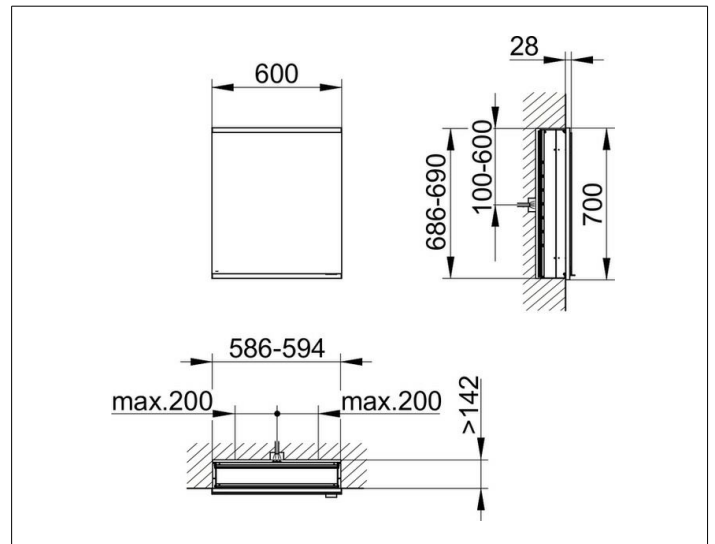

Royal Modular 2.0
80000060100100 Spiegelschrank

PRODUKT

ZEICHNUNG

OBERFLÄCHE

silber-eloxiert

ABMESSUNG

600 x 700 x 160 mm