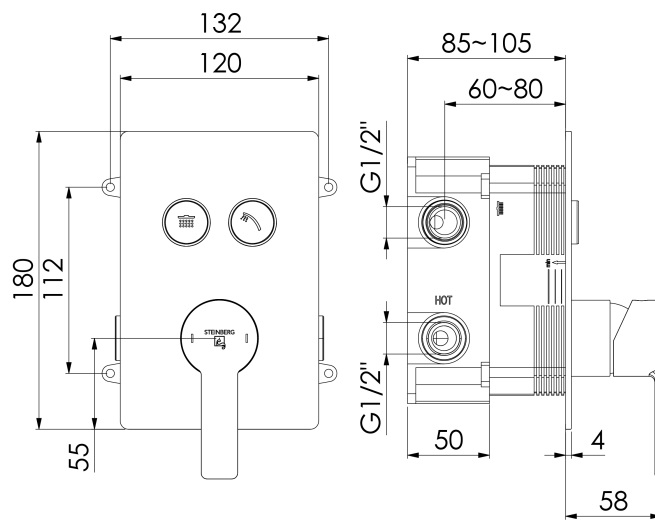

390 2222 3 Unterputz-Einhebelmischer 1/2" mit pushtronic

für 2 Verbraucher, eckiges Design, Unterputzkörper 039 2110 separat bestellen, chrom

TECHNISCHE ZEICHNUNG

STEINBERG
