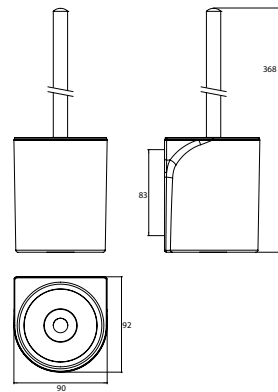

PRODUKTINFORMATION

Toilettenbürstengarnitur, Behälter Kunststoff verchromt, Wandmodell chrom

Art.-Nr.2715 001 00

Bürstenstiel chrom mit Bürstenkopf weiss