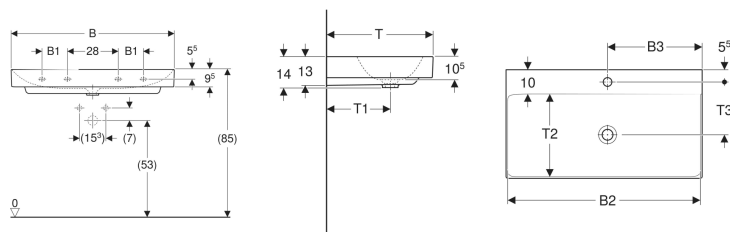

### Eigenschaften

- Unterbaufähig
- Abgang vertikal

### Zusätzlich zu bestellen

- Waschbeckenanschluss und Geruchsverschluss Raumsparmodell

Art.-Nr.	Mix & Match	Farbe / Oberfläche	Hahn	Überlauf	B	B1	B2	B3	Breite Unterschrank	H	T	T1	T2	T3	Befestigungspunkte	VE 1
505.021.01.5	Ja	weiß / KeraTect	ohne	ohne	120 cm	28 cm	118.5 cm	60 cm	102 cm	14 cm	48 cm	29 cm	37 cm		4	1 St.