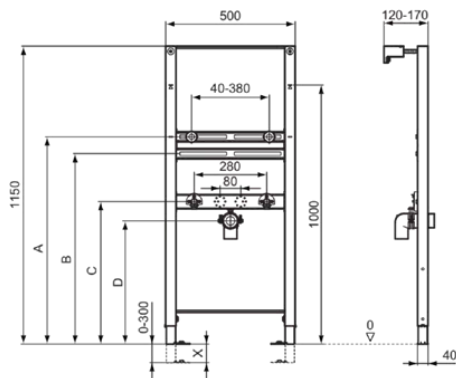

PROSYS | Waschtisch MontageRahmen 500x120x1150 mm in neutral

Bild & Zeichnung

Ref.	Min height	Max height
A	665-X	1070
B	605-X	1010
C	537,5-X	935
D	=C-50	885

Allgemeine Informationen

Produktart	Waschtisch MontageRahmen
Marke	Ideal Standard
Kollektion	PROSYS
Farbcode	67
Farbbeschreibung	Neutral
Oberflächenveredelung	Matt
Maximale Höhe (mm)	1150
Maximale Breite (mm)	500
Ausladung (mm)	120
Befestigungsart	Befestigungsschrauben
EAN Code	3391500579613
Nettogewicht (kg)	4.00

Downloads

- [BIM-UK](#)
- [BIM-DE](#)
- [Konformitätserklärung](#)
- [Montageanleitung](#)

Produktspezifikationen

Wassersparend	Nein
Material der Ablaufgarnitur	Kunststoff
Einstellbare Montagefüße	Ja
Anzahl der Wasseranschlus- positionen	2
Freistehend	Nein
Mit Halterung für obere Wand- montage	Ja
Zulässiges Gesamtgewicht (kg)	150
Easy-Fix Technologie	Ja
SmartValve Technologie	Nein
Material des Rahmens	Stahl
PVD Technologie	Nein
Mit Anschlussstützen	Ja
IdealPlus Technologie	Nein
Einstellbare Beinbremse	No