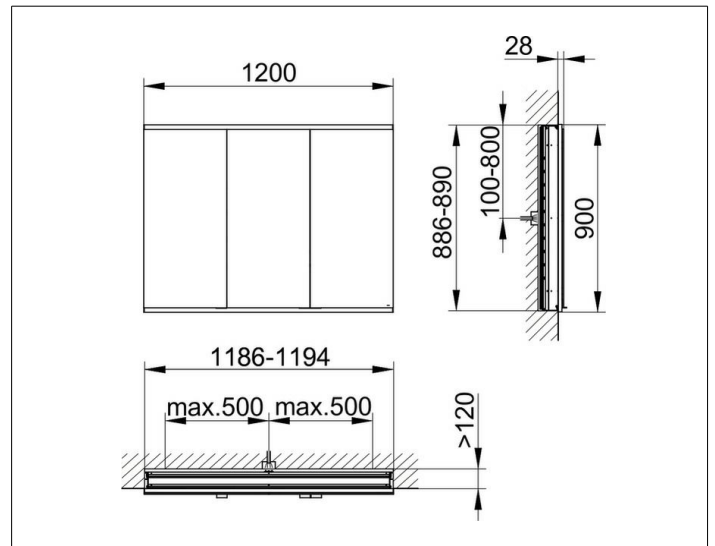

Royal Modular 2.0  
800310121000300 Spiegelschrank

PRODUKT

ZEICHNUNG

EEK: C ,

OBERFLÄCHE

silber-eloxiert

ABMESSUNG

1200 x 900 x 120 mm