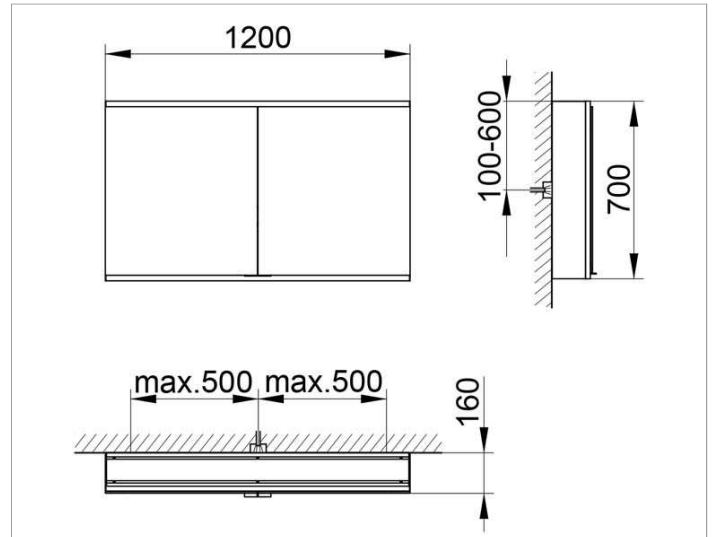

Royal Modular 2.0  
800221120100000 Spiegelschrank

**PRODUKT**

**ZEICHNUNG**

EEK: A++, A+, A ,

**OBERFLÄCHE**

silber-eloxiert

**ABMESSUNG**

1200 x 700 x 160 mm