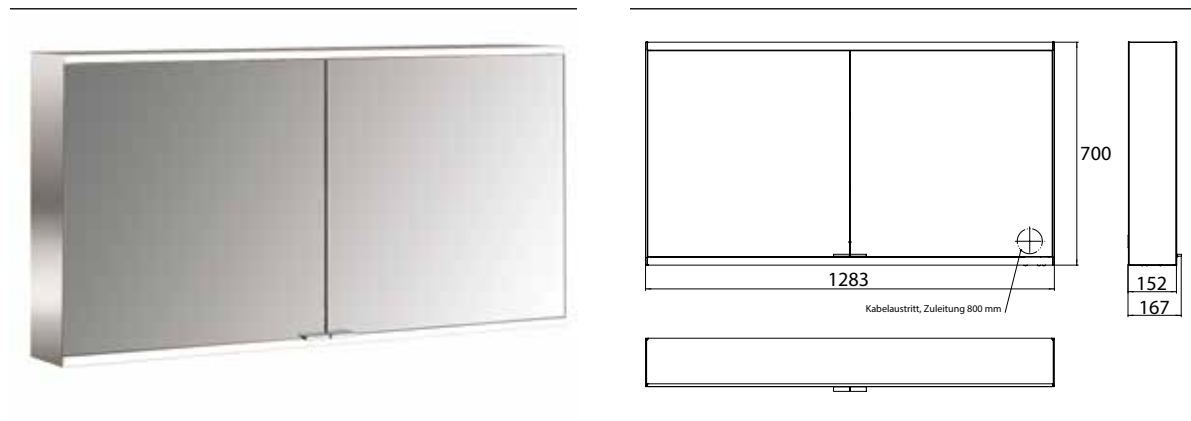

## PRODUKTINFORMATION

Lichtspiegelschrank prime 2, 1.300 mm, 2 Türen, Aufputzmodell, IP 20 aluminium/weiss

Art.-Nr.9497 051 47

Seitenwand verspiegelt, mit verspiegelter- oder weißer Glasrückwand, 2 stufenlos einstellbare Ablagen, 2 Türen, 2 Steckdosen und 1 Lichtschalter, Höhe: 700 mm, LED-Beleuchtung (ca. 4.000 K)