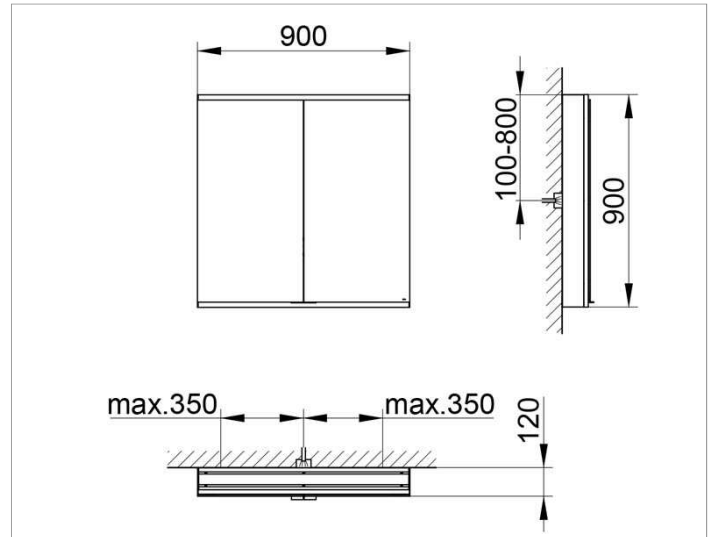

Royal Modular 2.0
800221091000000 Spiegelschrank

PRODUKT

ZEICHNUNG

EEK: A++, A+, A ,

OBERFLÄCHE

silber-eloxiert

ABMESSUNG

900 x 900 x 120 mm