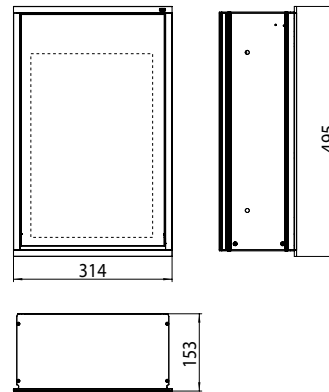

### Abfallsammler Modul - Unterputzmodell chrom/optiwhite

Art.-Nr.9732 278 30