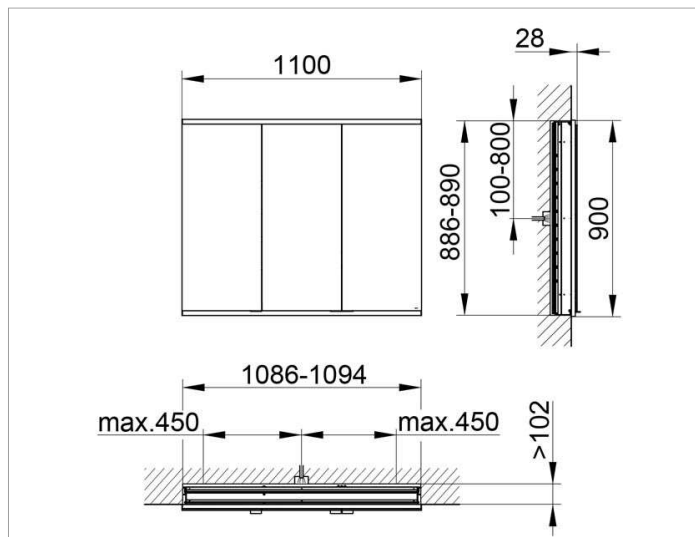

Royal Modular 2.0  
800300111000300 Spiegelschrank

PRODUKT

ZEICHNUNG

OBERFLÄCHE

silber-eloxiert

ABMESSUNG

1100 x 900 x 120 mm