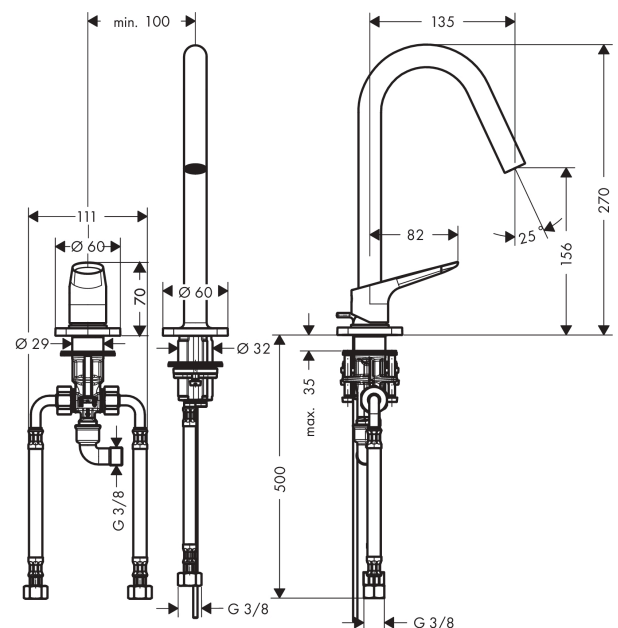

AXOR Citterio M
2-Loch Waschtischmischer 160 mit Zugstangen-Ablaufgarnitur
 Oberfläche: **Brushed Black Chrome** Artikelnummer: **34132340**

Merkmale

- besteht aus: 2-Loch Waschtischmischer, Ablaufgarnitur
- ComfortZone 160
- Ausladung: 135 mm
- Auslaufhöhe: 156 mm
- Griffvariante: Hebelgriff
- Strahlart: Normalstrahl
- maximale Durchflussmenge bei 3 bar: 5 l/min
- Keramikmischsystem
- Temperaturbegrenzung einstellbar
- für Durchlauferhitzer geeignet
- Zugstangen-Ablaufgarnitur G 1/4
- Anschlussart: G 3/8 Anschlussschläuche
- Anschlussgröße: DN15
- Flexible Anordnung von Bedieneinheit und Auslauf möglich
- EU-Taxonomie: max. 6 l/min - wesentlicher Beitrag (SC) möglich
- P-IX 19984/IO

Technologie

Produktabbildung

Maßzeichnung

AXOR Citterio M
2-Loch Waschtischmischer 160 mit Zugstangen-Ablaufgarnitur
 Oberfläche: **Brushed Black Chrome** Artikelnummer: **34132340**

Durchflussdiagramm