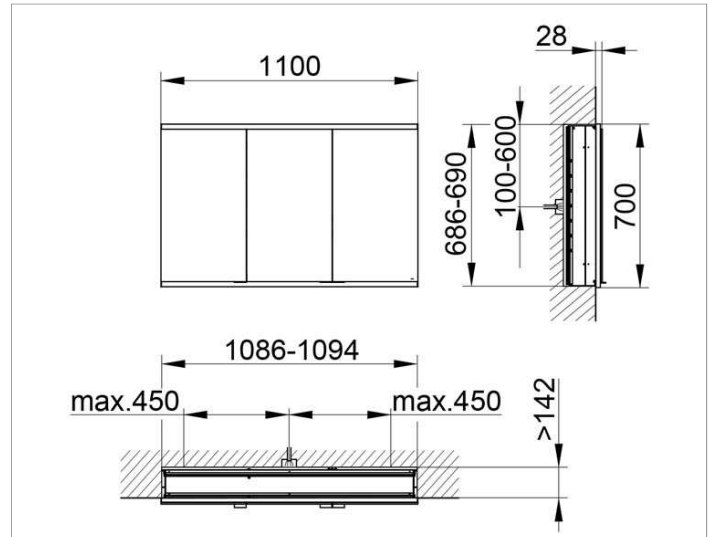

Royal Modular 2.0
800320110100000 Spiegelschrank

PRODUKT

ZEICHNUNG

EEK: A++, A+, A ,

OBERFLÄCHE

silber-eloxiert

ABMESSUNG

1100 x 700 x 160 mm