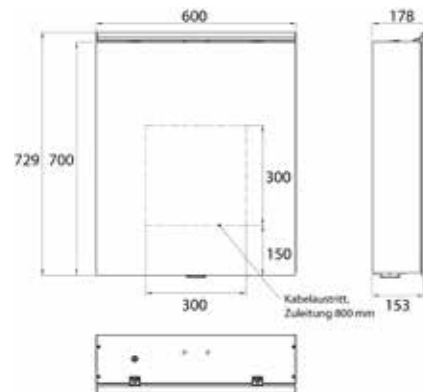

## PRODUKTINFORMATION

Lichtspiegelschrank Pure 2 Classic (LED), 600 mm, IP 20, 14 W, 2.700-6.500 K aluminium

Art.-Nr.9797 055 01

Aufputzmodell, 4 stufenlos einstellbare Ablagen, 1 Tür, 2 Steckdosen, Höhe: 729 mm, mit LED-Aufsatzleuchte (Waschtischbeleuchtung, Oberlicht separat abschaltbar)