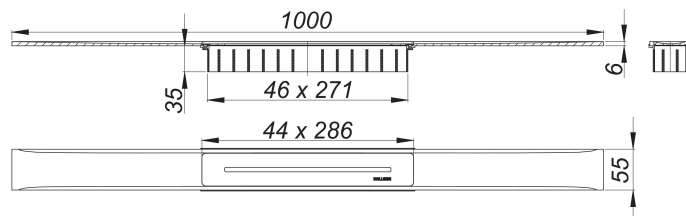

Duschrinne CeraFloor Select Edelstahl poliert, 1000 mm

Artikelnummer: 538147

GTIN: 4001636538147

Rabattgruppe: 11

Beschreibung:

Duschrinne CeraFloor Select Edelstahl poliert, 1000 mm

zum Einbau mit Ablaufgehäusen CeraFlex, CeraFlex Plan, CeraFlex senkrecht, DallFlex, DallFlex Plan, DallFlex senkrecht und Duschelementen DallFlex Floor, DallFlex Floor Plan, DallFlex Wall, DallFlex Wall Plan.

Ablaufschiene mit mehrseitigem Präzisionsgefälle, flächenbündig in der Duschfläche installiert, geeignet für Bodenbeläge von 10 – 32 mm und Wandbeläge von 12 – 24 mm (inkl. Kleberbett), Länge millimetergenau anpassbar.

Ausführung:

- Abdeckung
- Montagezubehör und Positionierhilfen
- Bauschutzabdeckung

Material:

Edelstahl 1.4301, massiv 6 mm, hochglanzpoliert, Belastungsklasse K 3 (300 kg)

Bestellhinweis CeraFloor Select: