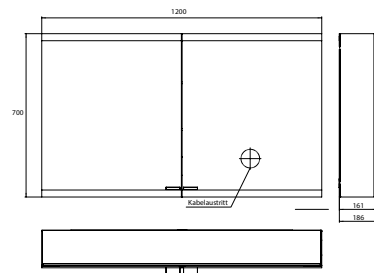

PRODUKTINFORMATION

Lichtspiegelschrank evo, 1.200 mm, 2 Türen, Aufputzmodell, IP 20 aluminium, mit light system, ohne Spiegelheizung

Art.-Nr.9397 080 06

Mit emco light system: Bedienung der Funktionen Ein/Aus, Lichtstärke, Lichtfarbe (2.700 bis 6.500 K) und Szenenauswahl (Cosmetic, Energizing, Relaxing) über App, Controller oder direkt am Touch-Bedienfeld. Vernetzung verschiedener Lichtquellen über Bluetooth. Detailinformationen zum emco light system unter www.emco-bath.com. Ohne emco light system: 2 Lichttaster (Helligkeit und Lichtfarbe - kalt/warm - stufenlos dimmbar), Waagerechte LED-Beleuchtung, verspiegelte Rückwand, 2 stufenlos einstellbare Glasablagen, 2 Steckdosen, Höhe: 700 mm