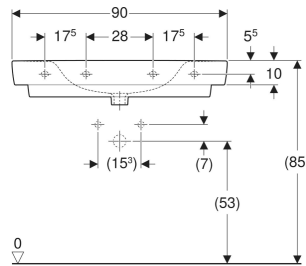

## EIGENSCHAFTEN

- Unterbaufähig
- Mit Halbsäule kombinierbar
- Mit Ablagefläche

Art-Nr.	Farbe / Oberfläche	Hahnloch	Überlauf	B cm	B1 cm	B2 cm	B3 cm	Breite Unterschrank cm	H cm	T cm	Befestigungspunkte	Ablagefläche	VE1 St.	VE2 St.
501.703.00.8 *	weiß / KeraTect	mittig	ohne	90	59	45	17.3	83.2	18.5	48	4	beidseitig	1	8