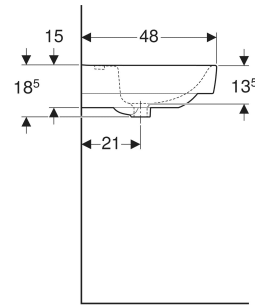

## EIGENSCHAFTEN

- Unterbaufähig
- Mit Halbsäule kombinierbar
- Mit Ablagefläche

Art-Nr.	Farbe / Oberfläche	Hahnloch	Überlauf	B cm	B1 cm	B2 cm	B3 cm	Breite Unterschrank cm	H cm	T cm	Befestigungspunkte	Ablagefläche	VE1 St.	VE2 St.
501.703.00.8 *	weiß / KeraTect	mittig	ohne	90	59	45	17.3	83.2	18.5	48	4	beidseitig	1	8