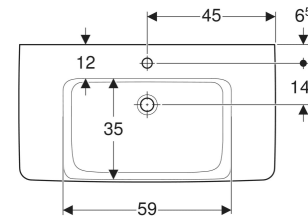

# Geberit Renova Plan Waschtisch mit Ablagefläche

## EIGENSCHAFTEN

- Unterbaufähig
- Mit Halbsäule kombinierbar
- Mit Ablagefläche

Art-Nr.	Farbe / Oberfläche	Hahnloch	Überlauf	B cm	B1 cm	B2 cm	B3 cm	Breite Unterschrank cm	H cm	T cm	Befestigungspunkte	Ablagefläche	VE1 St.	VE2 St.
501.703.00.8 *	weiß / KeraTect	mittig	ohne	90	59	45	17.3	83.2	18.5	48	4	beidseitig	1	8