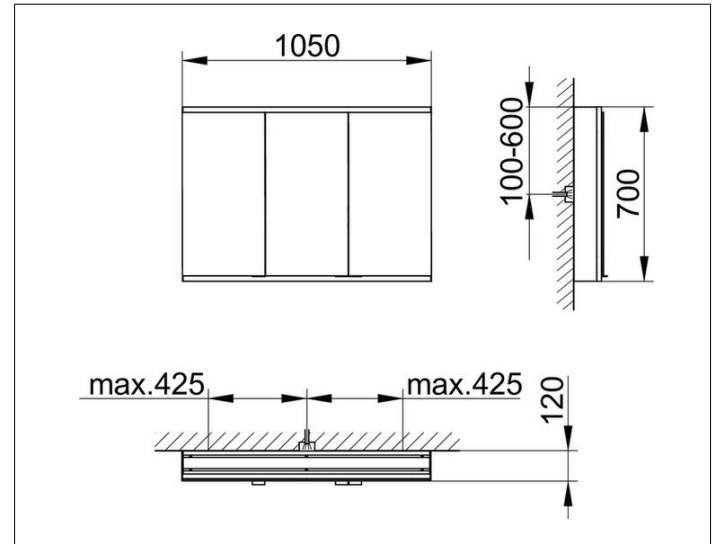

Royal Modular 2.0
80031100000000 Spiegelschrank

PRODUKT

ZEICHNUNG

EEK: C ,

OBERFLÄCHE

silber-eloxiert

ABMESSUNG

1050 x 700 x 120 mm