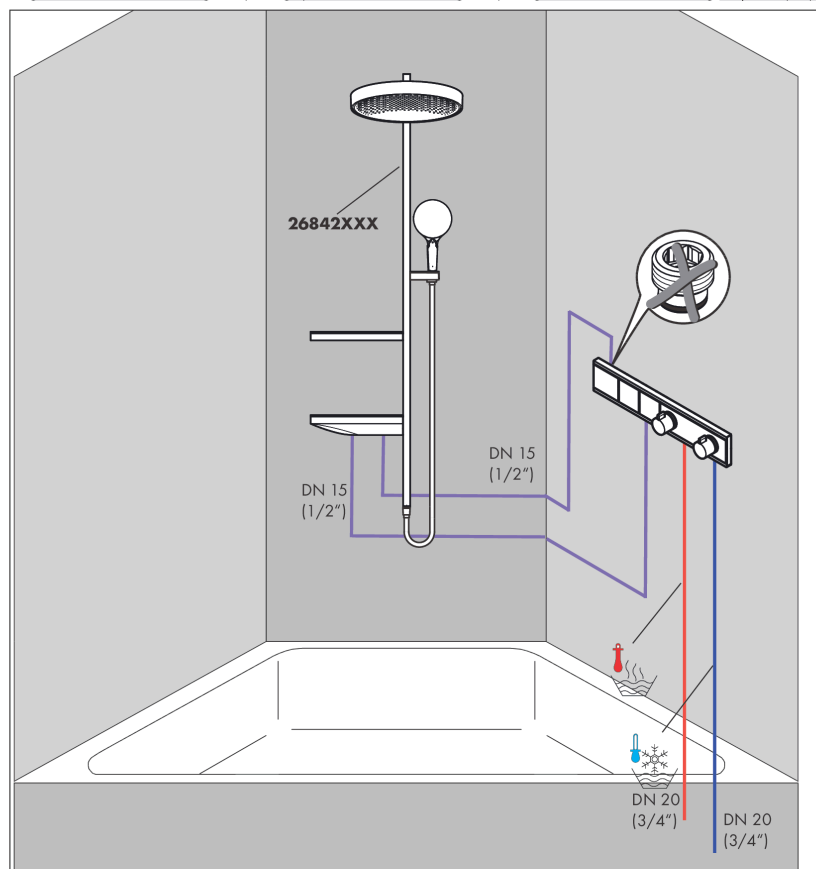

Durchflussdiagramm

RainSelect
Thermostat Unterputz für 2 Verbraucher
 Oberfläche: **Polished Gold Optic** Artikelnummer: **15380990**

Einbaubeispiel

RainSelect
 1531018X / 15380XXX

RainSelect
Thermostat Unterputz für 2 Verbraucher
 Oberfläche: **Polished Gold Optic** Artikelnummer: **15380990**

Explosionszeichnung

Baujahr: >04/20

RainSelect

Thermostat Unterputz für 2 Verbraucher

Oberfläche: **Polished Gold Optic** Artikelnummer: **15380990**

Ersatzteilliste

Baujahr: >04/20

Pos.	Beschreibung	Artikelnummer	PG	VE
1	Thermostatgriff	92215990	61	1
2	Anschlagscheibe	93112990	58	1
3	Anschlagscheibe	93113990	58	1
4	Abdeckung	93105990	66	1
5	Symbol Kopfbrause	93499990	62	1
6	Symbol Handbrause	93106990	62	1
7	Abdeckung	93501990	63	1
8	Befestigungssatz	93102000	7	1
9	O-Ring 38x2,5	98198000	2	1
10	Griffadapter	93109000	7	1
11	Griffadapter	93315000	10	1
12	Halteelement	93111000	4	1
13	Halteelement	93314000	5	1
14	Montagehilfe	93417000	2	1
15	Rosette	93104990	69	1
16	Temperatur Regeleinheit	96633000	15	1
17	Dichtungsset	96636000	10	1
18	O-Ring 34x2	98383000	2	1
19	O-Ring 26x2	98147000	1	1
20	Serviceeinheit	93406000	13	1
21	O-Ring 20x2	98165000	1	1
22	O-Ring 20x1,5	98197000	1	1
23	Rückflußverhinderer	96655000	4	1
24	Schmutzfangsieb	97367000	3	1
25	Absperreinheit	98536000	12	1
26	Select-Adapter	93103000	7	1
27	Mutter	98368000	4	1
28	Absperreinheit (AVP)	95758000	14	1
29	Symbol Kopfbrause Rain groß	93107990	62	1
30	Symbol Schwall	93305990	62	1
a	Grundset	15310180	98	1
b	Armaturenfett	90920000	5	1
c	Verlängerung 25 mm	93432000	19	1