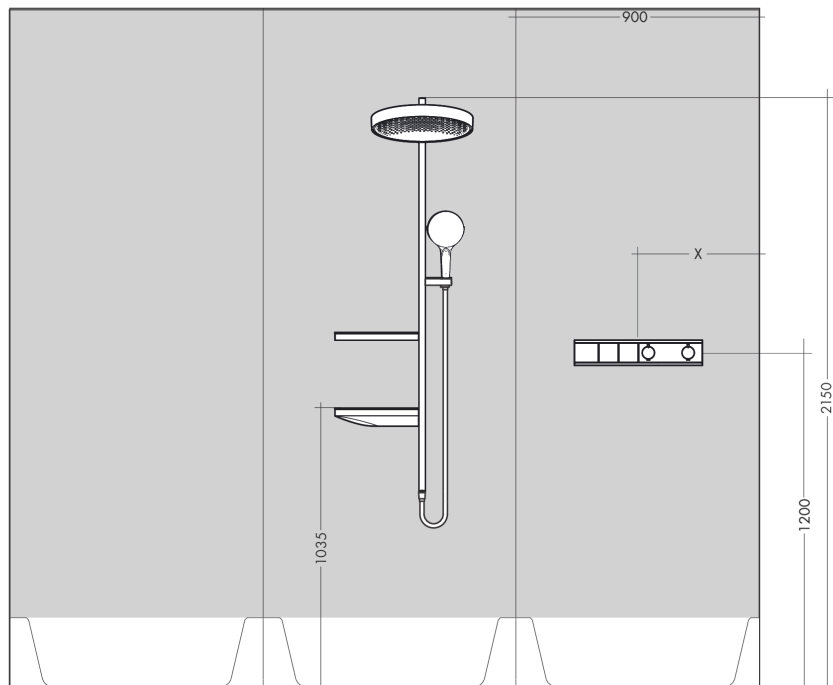

Durchflussdiagramm

RainSelect
Thermostat Unterputz für 2 Verbraucher
 Oberfläche: **Polished Gold Optic** Artikelnummer: **15380990**

Einbaubeispiel

RainSelect
 1531018X / 15380XXX

RainSelect
Thermostat Unterputz für 2 Verbraucher
 Oberfläche: **Polished Gold Optic** Artikelnummer: **15380990**

Explosionszeichnung

Baujahr: >04/20

RainSelect

Thermostat Unterputz für 2 Verbraucher

Oberfläche: **Polished Gold Optic** Artikelnummer: **15380990**

Ersatzteilliste

Baujahr: >04/20

Pos.	Beschreibung	Artikelnummer	PG	VE
1	Thermostatgriff	92215990	61	1
2	Anschlagscheibe	93112990	58	1
3	Anschlagscheibe	93113990	58	1
4	Abdeckung	93105990	66	1
5	Symbol Kopfbrause	93499990	62	1
6	Symbol Handbrause	93106990	62	1
7	Abdeckung	93501990	63	1
8	Befestigungssatz	93102000	7	1
9	O-Ring 38x2,5	98198000	2	1
10	Griffadapter	93109000	7	1
11	Griffadapter	93315000	10	1
12	Halteelement	93111000	4	1
13	Halteelement	93314000	5	1
14	Montagehilfe	93417000	2	1
15	Rosette	93104990	69	1
16	Temperatur Regeleinheit	96633000	15	1
17	Dichtungsset	96636000	10	1
18	O-Ring 34x2	98383000	2	1
19	O-Ring 26x2	98147000	1	1
20	Serviceeinheit	93406000	13	1
21	O-Ring 20x2	98165000	1	1
22	O-Ring 20x1,5	98197000	1	1
23	Rückflußverhinderer	96655000	4	1
24	Schmutzfangsieb	97367000	3	1
25	Absperreinheit	98536000	12	1
26	Select-Adapter	93103000	7	1
27	Mutter	98368000	4	1
28	Absperreinheit (AVP)	95758000	14	1
29	Symbol Kopfbrause Rain groß	93107990	62	1
30	Symbol Schwall	93305990	62	1
a	Grundset	15310180	98	1
b	Armaturenfett	90920000	5	1
c	Verlängerung 25 mm	93432000	19	1