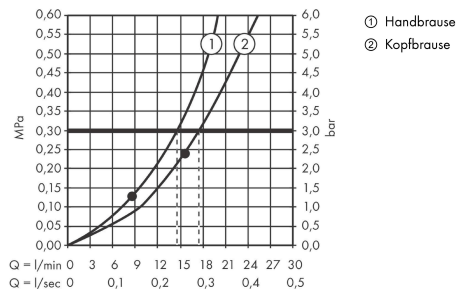

RainSelect

Thermostat Unterputz für 2 Verbraucher

Oberfläche: **Polished Gold Optic** Artikelnummer: **15380990**

Durchflussdiagramm