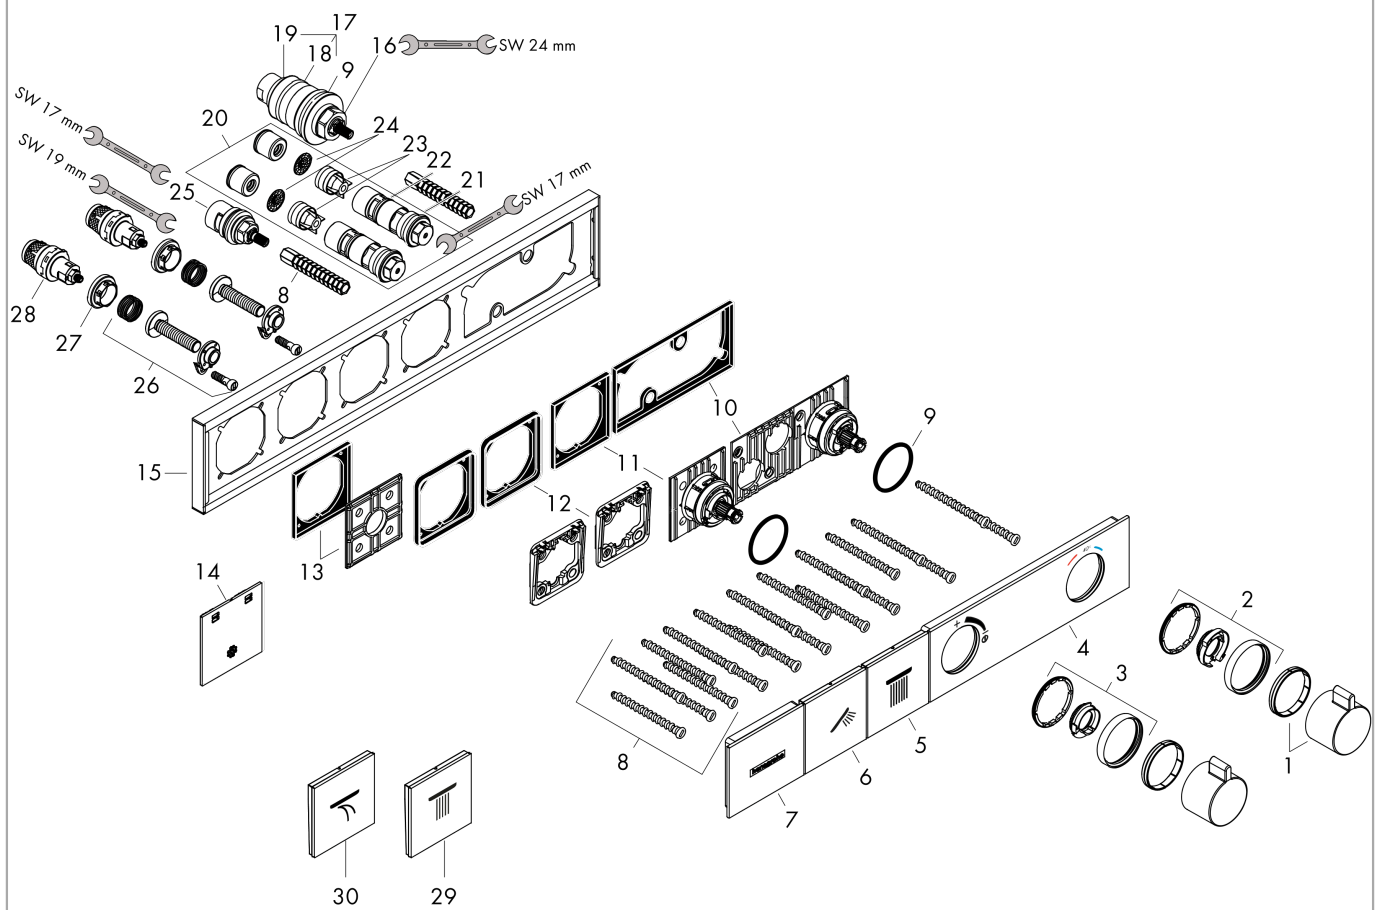

Durchflussdiagramm

RainSelect
Thermostat Unterputz für 2 Verbraucher
 Oberfläche: **Polished Gold Optic** Artikelnummer: **15380990**

Einbaubeispiel

RainSelect
 1531018X / 15380XXX

RainSelect
Thermostat Unterputz für 2 Verbraucher
 Oberfläche: **Polished Gold Optic** Artikelnummer: **15380990**

Explosionszeichnung

Baujahr: >04/20

RainSelect

Thermostat Unterputz für 2 Verbraucher

Oberfläche: **Polished Gold Optic** Artikelnummer: **15380990**

Ersatzteilliste

Baujahr: >04/20

Pos.	Beschreibung	Artikelnummer	PG	VE
1	Thermostatgriff	92215990	61	1
2	Anschlagscheibe	93112990	58	1
3	Anschlagscheibe	93113990	58	1
4	Abdeckung	93105990	66	1
5	Symbol Kopfbrause	93499990	62	1
6	Symbol Handbrause	93106990	62	1
7	Abdeckung	93501990	63	1
8	Befestigungssatz	93102000	7	1
9	O-Ring 38x2,5	98198000	2	1
10	Griffadapter	93109000	7	1
11	Griffadapter	93315000	10	1
12	Halteelement	93111000	4	1
13	Halteelement	93314000	5	1
14	Montagehilfe	93417000	2	1
15	Rosette	93104990	69	1
16	Temperatur Regeleinheit	96633000	15	1
17	Dichtungsset	96636000	10	1
18	O-Ring 34x2	98383000	2	1
19	O-Ring 26x2	98147000	1	1
20	Serviceeinheit	93406000	13	1
21	O-Ring 20x2	98165000	1	1
22	O-Ring 20x1,5	98197000	1	1
23	Rückflußverhinderer	96655000	4	1
24	Schmutzfangsieb	97367000	3	1
25	Absperreinheit	98536000	12	1
26	Select-Adapter	93103000	7	1
27	Mutter	98368000	4	1
28	Absperreinheit (AVP)	95758000	14	1
29	Symbol Kopfbrause Rain groß	93107990	62	1
30	Symbol Schwall	93305990	62	1
a	Grundset	15310180	98	1
b	Armaturenfett	90920000	5	1
c	Verlängerung 25 mm	93432000	19	1