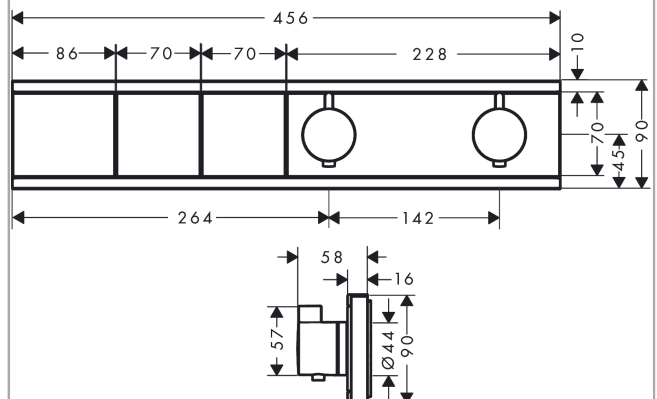

Technologie

Designpreise

Zertifikate / Nachhaltigkeit

Produktabbildung

Maßzeichnung

RainSelect

Thermostat Unterputz für 2 Verbraucher

Oberfläche: **Polished Gold Optic** Artikelnummer: **15380990**

Durchflussdiagramm

RainSelect
Thermostat Unterputz für 2 Verbraucher
 Oberfläche: **Polished Gold Optic** Artikelnummer: **15380990**

Einbaubeispiel

RainSelect
 1531018X / 15380XXX

RainSelect
Thermostat Unterputz für 2 Verbraucher
 Oberfläche: **Polished Gold Optic** Artikelnummer: **15380990**

Explosionszeichnung

Baujahr: >04/20

RainSelect

Thermostat Unterputz für 2 Verbraucher

Oberfläche: **Polished Gold Optic** Artikelnummer: **15380990**

Ersatzteilliste

Baujahr: >04/20

Pos.	Beschreibung	Artikelnummer	PG	VE
1	Thermostatgriff	92215990	61	1
2	Anschlagscheibe	93112990	58	1
3	Anschlagscheibe	93113990	58	1
4	Abdeckung	93105990	66	1
5	Symbol Kopfbrause	93499990	62	1
6	Symbol Handbrause	93106990	62	1
7	Abdeckung	93501990	63	1
8	Befestigungssatz	93102000	7	1
9	O-Ring 38x2,5	98198000	2	1
10	Griffadapter	93109000	7	1
11	Griffadapter	93315000	10	1
12	Halteelement	93111000	4	1
13	Halteelement	93314000	5	1
14	Montagehilfe	93417000	2	1
15	Rosette	93104990	69	1
16	Temperatur Regeleinheit	96633000	15	1
17	Dichtungsset	96636000	10	1
18	O-Ring 34x2	98383000	2	1
19	O-Ring 26x2	98147000	1	1
20	Serviceeinheit	93406000	13	1
21	O-Ring 20x2	98165000	1	1
22	O-Ring 20x1,5	98197000	1	1
23	Rückflußverhinderer	96655000	4	1
24	Schmutzfangsieb	97367000	3	1
25	Absperreinheit	98536000	12	1
26	Select-Adapter	93103000	7	1
27	Mutter	98368000	4	1
28	Absperreinheit (AVP)	95758000	14	1
29	Symbol Kopfbrause Rain groß	93107990	62	1
30	Symbol Schwall	93305990	62	1
a	Grundset	15310180	98	1
b	Armaturenfett	90920000	5	1
c	Verlängerung 25 mm	93432000	19	1